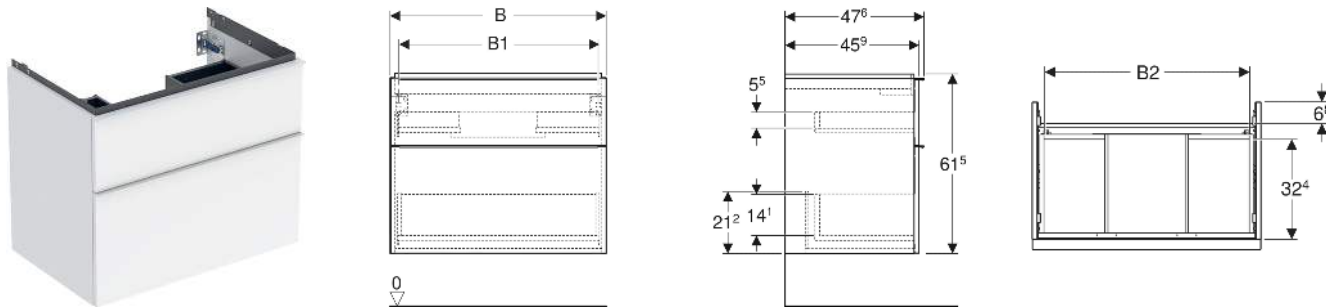

Geberit iCon Unterschrank für Waschtisch, mit zwei Schubladen

EIGENSCHAFTEN

- FSC™ C134279 zertifiziert
- Wandhängend
- Mit zwei Schubladen
- Griff zum Öffnen
- Griff austauschbar
- Schublade mit Selbsteinzug
- Schublade ohne Geruchsverschlussausschnitt
- Feuchtigkeitsbeständig
- Vormontiert geliefert

TECHNISCHE DATEN

Werkstoff Hochverdichtete Dreischicht-Holzspanplatte
 Schubladenbelastung max. 20 kg

LIEFERUMFANG

- Unterschrank für Waschtisch
- Befestigungsmaterial

ZUBEHÖR

- Geberit Handtuchhalter für Badezimmermöbel
- Geberit Griff

- Geberit Lichteiste für Schublade, links und rechts, Länge 35 cm
- Geberit Set Schubladeneinsätze für obere Schublade
- Geberit Steckdosenelement mit Netzstecker
- Geberit Steckdosenelement mit ComfortLight-Modul
- Geberit Handtuchhalter für Badezimmermöbel
- Geberit Set Füße schmal

Art-Nr.	Mix & Match	Farbe / Oberfläche	B cm	B1 cm	B2 cm	Breite Waschtisch cm	H cm	T cm	VE1 St.
502.306.JL.1 *	Ja	Korpus, Front: sandgrau / lackiert hochglänzend Griff: sandgrau / pulverbeschichtet matt	118.4	113	112	120	61.5	47.6	1