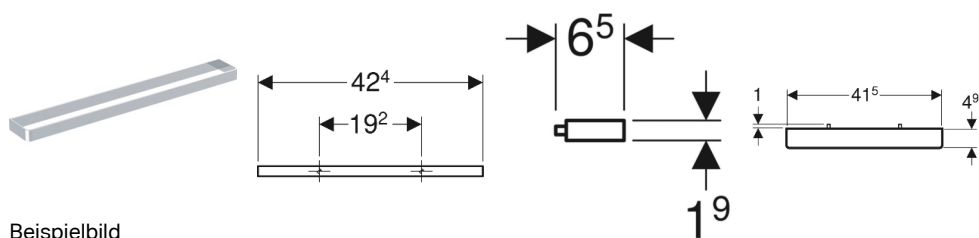

Geberit Handtuchhalter für Badezimmermöbel

Beispielbild

Verwendungszwecke

- Zur Befestigung an einem Waschtischunterschrank

Technische Daten

Werkstoff

| Stahl

Eigenschaften

- Ecke rechtwinklig

Lieferumfang

- Handtuchhalter

- Befestigungsmaterial

Art.-Nr.	Farbe / Oberfläche	B	H	T	VE1
502.328.14.1	schwarz matt / pulverbeschichtet matt	42.4 cm	1.9 cm	4.9 cm	1 St.

- Nur für Waschtischunterschranke mit einer entsprechenden Mindestdtiefe