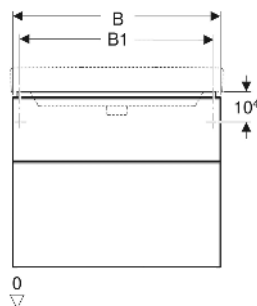

Geberit Smyle Unterschrank für Waschtisch eckiges Design, mit zwei Schubladen

EIGENSCHAFTEN

- FSC™ C134279 zertifiziert
- Wandhängend
- Mit zwei Schubladen
- Griff zum Öffnen
- Schublade mit Selbsteinzug
- Feuchtigkeitsbeständig
- Schubladenrahmen aus Metall
- Vormontiert geliefert

TECHNISCHE DATEN

Werkstoff Hochverdichtete Dreischicht-Holzspanplatte
 Schubladenbelastung max. 20 kg

LIEFERUMFANG

- Unterschrank für Waschtisch
- Befestigungsmaterial

ZUBEHÖR

- Geberit Schubladeneinsatz T-Unterteilung, für obere Schublade

- Geberit Schubladeneinsatz H-Unterteilung, für obere Schublade
- Geberit Schubladeneinsatz H-Unterteilung, für untere Schublade
- Geberit Handtuchhalter für Badezimmermöbel
- Geberit Magnethalter
- Geberit Lichtleiste für Schublade
- Geberit Doppellichtleiste für Schublade
- Geberit Steckdosenelement
- Geberit Steckdosenelement mit USB-Anschluss
- Geberit Handtuchhalter für Badezimmermöbel, Ecke rechtwinklig
- Geberit Handtuchhalter für Badezimmermöbel, Ecke abgerundet
- Geberit Set Füße schmal

Art.-Nr.	Farbe / Oberfläche	B cm	B1 cm	B2 cm	Breite Waschtisch cm	H cm	T cm	VE1 St.
500.355.JK.1 *	Korpus, Front: lava / lackiert matt Griff: lava / pulverbeschichtet matt	118.4	113.5	111.4	120	61.7	47	1