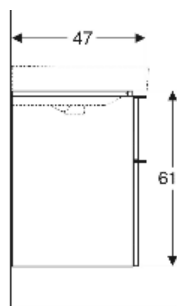

Geberit Smyle Unterschrank für Waschtisch eckiges Design, mit zwei Schubladen

EIGENSCHAFTEN

- FSC™ C134279 zertifiziert
- Wandhängend
- Mit zwei Schubladen
- Griff zum Öffnen
- Schublade mit Selbsteinzug
- Feuchtigkeitsbeständig
- Schubladenrahmen aus Metall
- Vormontiert geliefert

TECHNISCHE DATEN

Werkstoff Hochverdichtete Dreischicht-Holzspanplatte
 Schubladenbelastung max. 20 kg

LIEFERUMFANG

- Unterschrank für Waschtisch
- Befestigungsmaterial

ZUBEHÖR

- Geberit Schubladeneinsatz T-Unterteilung, für obere Schublade

Art.-Nr.	Farbe / Oberfläche	B cm	B1 cm	B2 cm	Breite Waschtisch cm	H cm	T cm	VE1 St.
500.355.JK.1 *	Korpus, Front: lava / lackiert matt Griff: lava / pulverbeschichtet matt	118.4	113.5	111.4	120	61.7	47	1