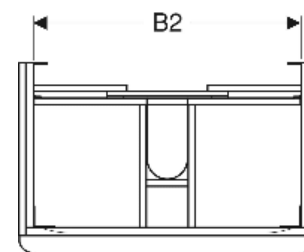

Geberit Smyle Unterschrank für Waschtisch eckiges Design, mit zwei Schubladen

EIGENSCHAFTEN

- FSC™ C134279 zertifiziert
- Wandhängend
- Mit zwei Schubladen
- Griff zum Öffnen
- Schublade mit Selbsteinzug
- Feuchtigkeitsbeständig
- Schubladenrahmen aus Metall
- Vormontiert geliefert

TECHNISCHE DATEN

Werkstoff Hochverdichtete Dreischicht-Holzspanplatte
 Schubladenbelastung max. 20 kg

LIEFERUMFANG

- Unterschrank für Waschtisch
- Befestigungsmaterial

ZUBEHÖR

- Geberit Schubladeneinsatz T-Unterteilung, für obere Schublade

- Geberit Schubladeneinsatz H-Unterteilung, für obere Schublade
- Geberit Schubladeneinsatz H-Unterteilung, für untere Schublade
- Geberit Handtuchhalter für Badezimmermöbel
- Geberit Magnethalter
- Geberit Lichtleiste für Schublade
- Geberit Doppellichtleiste für Schublade
- Geberit Steckdosenelement
- Geberit Steckdosenelement mit USB-Anschluss
- Geberit Handtuchhalter für Badezimmermöbel, Ecke rechtwinklig
- Geberit Handtuchhalter für Badezimmermöbel, Ecke abgerundet
- Geberit Set Füße schmal

Art.-Nr.	Farbe / Oberfläche	B cm	B1 cm	B2 cm	Breite Waschtisch cm	H cm	T cm	VE1 St.
500.355.JK.1 *	Korpus, Front: lava / lackiert matt Griff: lava / pulverbeschichtet matt	118.4	113.5	111.4	120	61.7	47	1