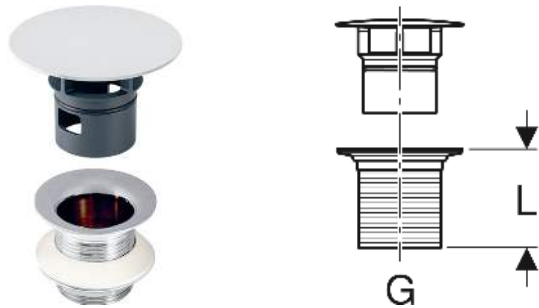

Geberit Ablaufventil mit freiem Auslauf und Ventilabdeckung

VERWENDUNGSZWECKE

- Für Waschtische ohne Überlauf
- Für Bidets ohne sichtbaren Überlauf

EIGENSCHAFTEN

- Ventilabdeckung aus Kunststoff, verchromt

- Mit eingebautem Sieb

TECHNISCHE DATEN

Werkstoff Messing verchromt

LIEFERUMFANG

- Sieb
- Dichtungen

Art.-Nr.	Farbe / Oberfläche	G "	L cm	VE1 St.
152.080.14.1	schwarz matt	1 1/4	8	1