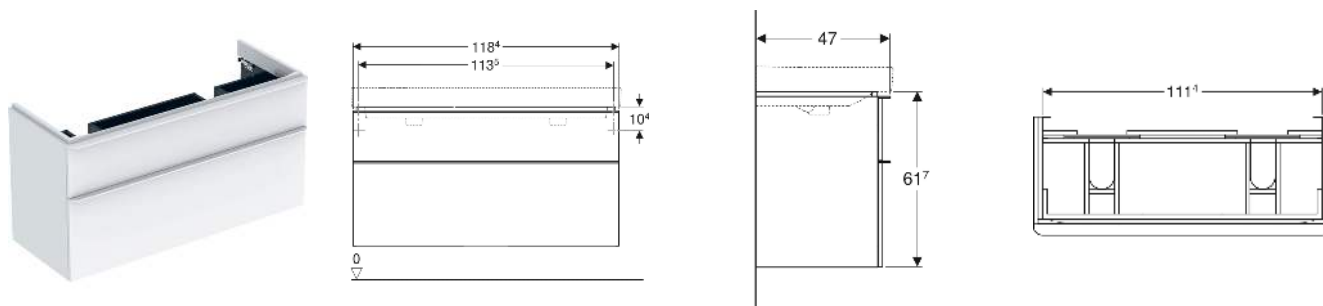

# Geberit Smyle Unterschrank für Doppelwaschtisch eckiges Design, mit zwei Schubladen

## EIGENSCHAFTEN

- FSC™ C134279 zertifiziert
- Wandhängend
- Mit zwei Schubladen
- Griff zum Öffnen
- Schublade mit Selbsteinzug
- Feuchtigkeitsbeständig
- Schubladenrahmen aus Metall
- Vormontiert geliefert

## ZUBEHÖR

- Geberit Schubladeneinsatz T-Unterteilung, für obere Schublade

- Geberit Schubladeneinsatz H-Unterteilung, für obere Schublade
- Geberit Schubladeneinsatz H-Unterteilung, für untere Schublade
- Geberit Handtuchhalter für Badezimmermöbel
- Geberit Magnethalter
- Geberit Doppellichtleiste für Schublade
- Geberit Steckdosenelement
- Geberit Steckdosenelement mit USB-Anschluss
- Geberit Handtuchhalter für Badezimmermöbel, Ecke rechtwinklig
- Geberit Handtuchhalter für Badezimmermöbel, Ecke abgerundet
- Geberit Set Füße schmal

Art.-Nr.	Farbe / Oberfläche	B cm	Breite Waschtisch cm	H cm	T cm	VE1 St.
500.356.JR.1	Korpus, Front: Nussbaum hickory / Melamin Holzstruktur Griff: lava / pulverbeschichtet matt	118.4	120	61.7	47	1