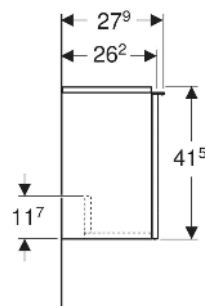

Geberit iCon Unterschrank für Handwaschbecken, mit einer Tür

EIGENSCHAFTEN

- FSC™ C134279 zertifiziert
- Wandhängend
- Mit einer Tür
- Tür mit Dämpfungsmechanismus
- Für Serviceraum unterteilbar
- Griff zum Öffnen
- Griff austauschbar

- Feuchtigkeitsbeständig
- Vormontiert geliefert

TECHNISCHE DATEN

Werkstoff Hochverdichtete Dreischicht-Holzspanplatte

LIEFERUMFANG

- Unterschrank für Handwaschbecken
- Befestigungsmaterial

ZUBEHÖR

- Geberit Griff
- Geberit Steckdosenelement
- Geberit Steckdosenelement mit USB-Anschluss

Art.-Nr.	Farbe / Oberfläche	B cm	Breite Waschtisch cm	H cm	T cm	Tür	VE1 St.
502.301.01.2	Korpus, Front: weiß / lackiert hochglänzend Griff: chrom / glänzend	37	38	41.5	27.9	Anschlag links	1