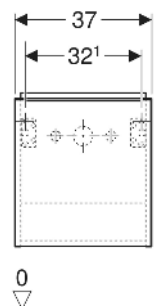

Geberit iCon Unterschrank für Handwaschbecken, mit einer Tür

EIGENSCHAFTEN

- FSC™ C134279 zertifiziert
- Wandhängend
- Mit einer Tür
- Tür mit Dämpfungsmechanismus
- Für Serviceraum unterteilbar
- Griff zum Öffnen
- Griff austauschbar

- Feuchtigkeitsbeständig
- Vormontiert geliefert

TECHNISCHE DATEN

Werkstoff Hochverdichtete Dreischicht-Holzspanplatte

LIEFERUMFANG

- Unterschrank für Handwaschbecken
- Befestigungsmaterial

ZUBEHÖR

- Geberit Griff
- Geberit Steckdosenelement
- Geberit Steckdosenelement mit USB-Anschluss

Art.-Nr.	Farbe / Oberfläche	B cm	Breite Waschtisch cm	H cm	T cm	Tür	VE1 St.
502.301.01.2	Korpus, Front: weiß / lackiert hochglänzend Griff: chrom / glänzend	37	38	41.5	27.9	Anschlag links	1