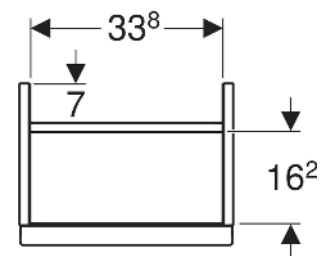

Geberit iCon Unterschrank für Handwaschbecken, mit einer Tür

EIGENSCHAFTEN

- FSC™ C134279 zertifiziert
- Wandhängend
- Mit einer Tür
- Tür mit Dämpfungsmechanismus
- Für Serviceraum unterteilbar
- Griff zum Öffnen
- Griff austauschbar

- Feuchtigkeitsbeständig
- Vormontiert geliefert

TECHNISCHE DATEN

Werkstoff Hochverdichtete Dreischicht-Holzspanplatte

LIEFERUMFANG

- Unterschrank für Handwaschbecken
- Befestigungsmaterial

ZUBEHÖR

- Geberit Griff
- Geberit Steckdosenelement
- Geberit Steckdosenelement mit USB-Anschluss

Art.-Nr.	Farbe / Oberfläche	B cm	Breite Waschtisch cm	H cm	T cm	Tür	VE1 St.
502.301.01.2	Korpus, Front: weiß / lackiert hochglänzend Griff: chrom / glänzend	37	38	41.5	27.9	Anschlag links	1