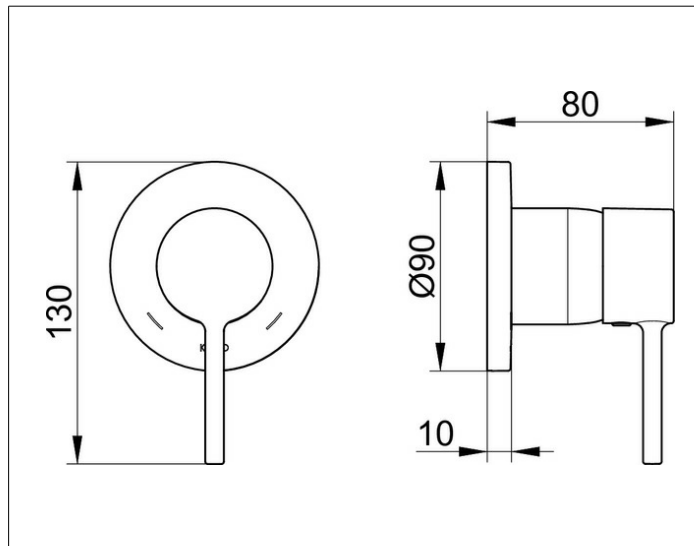

IXMO

59551370201 Einhebelmischer UP DN 15

PRODUKT

ZEICHNUNG

PRODUKTBESCHREIBUNG

Mischwasserkartusche mit keramischen Dichtscheiben und Temperaturbegrenzung
 Fertigset bestehend aus:
 Hebel, Hülse, Rosette (rund) und Funktionseinheit,
 passend für UP Funktionseinheit Art.-Nr. 59551 000070
 geräuschgeprüft

OBERFLÄCHE

schwarz matt

ABMESSUNG

mit IXMO Soft Griff

AUSSCHREIBUNGSTEXT

KEUCO, IXMO, Einhebelmischer UP DN 15, 59551370201, Einhebelmischer für Unterputz Montage in Oberfläche Schwarz-Matt mit runden Rosetten im Design IXMO SOFT, passend für Grundkörper 59551 000070, Einzigartige Technologie, multifunktionaler Minimalismus: Bei IXMO werden Funktionen intelligent zusammengeführt, Design: rund, Unterputz Montage, Material: entzinkungsarmes Messing, Schwarz-Matt, Gesamthöhe: 130mm, Breite: 90mm, Ausladung: 80mm, Rosettengröße: Ø 90 x 10mm, Mischwasserkartusche mit keramischen Dichtscheiben, Temperaturbegrenzung und Durchflussbegrenzung

Zur Montage unbedingt erforderlich:
 UP Funktionseinheit für Einhebelmischer
 Art. Nr. 59551 000070
 Bitte separat bestellen!