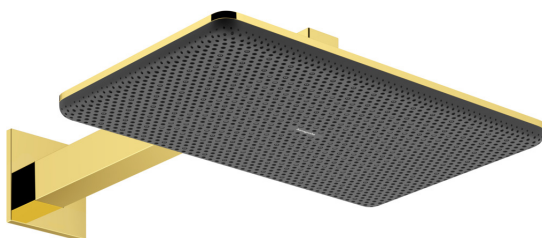

Raindance Alive Q

Kopfbrause 210/340 2jet mit Brausearm

Oberfläche: **Polished Gold Optic** Artikelnummer: **24550990**

Beschreibung

Merkmale

- besteht aus: Kopfbrause, Brausearm
- Brausekopfgröße: 214 x 343 mm
- Strahlart: RainAir, PowderRain
- Durchflussregler: 12 l/min (mit möglichen Toleranzen $\pm 10\%$)
- Durchflussmenge PowderRain bei 3 bar: 9,4 l/min
- Durchflussmenge RainAir Strahl bei 3 bar: 10,1 l/min
- Funktion ab: 6,9 l/min
- maximale Durchflussmenge bei 3 bar: 10,1 l/min
- Mindestfließdruck: 1 bar
- DropGuard reduziert das Nachtropfen nach dem Anhalten der Dusche auf nur wenige Sekunden
- Material Strahlscheibe: Aluminium eloxiert
- Oberfläche Strahlscheibe: graphit
- Design-Abdeckung einfach und werkzeuglos für die Reinigung abnehmbar
- Oberfläche Design-Abdeckung: graphit
- Design-Abdeckung verbirgt die Nozzles
- flaches, reduziertes Design
- Brausearmlänge: 390 mm
- Montage: Wand
- Montageart: Unterputz
- Anschlussart: Grundkörper
- für Durchlauferhitzer geeignet
- nicht enthalten: Grundkörper
- P-IX 10342/IIA

Technologie

Produktabbildung

Maßzeichnung

Raindance Alive Q
Kopfbrause 210/340 2jet mit Brausearm
 Oberfläche: **Polished Gold Optic** Artikelnummer: **24550990**

Durchflussdiagramm