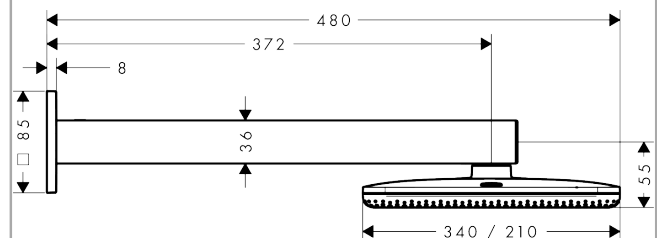

Raindance Alive Q

Kopfbrause 210/340 2jet mit Brausearm

Oberfläche: **Polished Gold Optic** Artikelnummer: **24550990**

Beschreibung

Merkmale

- besteht aus: Kopfbrause, Brausearm
- Brausekopfgröße: 214 x 343 mm
- Strahlart: RainAir, PowderRain
- Durchflussregler: 12 l/min (mit möglichen Toleranzen $\pm 10\%$)
- Durchflussmenge PowderRain bei 3 bar: 9,4 l/min
- Durchflussmenge RainAir Strahl bei 3 bar: 10,1 l/min
- Funktion ab: 6,9 l/min
- maximale Durchflussmenge bei 3 bar: 10,1 l/min
- Mindestfließdruck: 1 bar
- DropGuard reduziert das Nachtropfen nach dem Anhalten der Dusche auf nur wenige Sekunden
- Material Strahlscheibe: Aluminium eloxiert
- Oberfläche Strahlscheibe: graphit
- Design-Abdeckung einfach und werkzeuglos für die Reinigung abnehmbar
- Oberfläche Design-Abdeckung: graphit
- Design-Abdeckung verbirgt die Nozzles
- flaches, reduziertes Design
- Brausearmlänge: 390 mm
- Montage: Wand
- Montageart: Unterputz
- Anschlussart: Grundkörper
- für Durchlauferhitzer geeignet
- nicht enthalten: Grundkörper
- P-IX 10342/IIA

Technologie

Produktabbildung

Maßzeichnung

Raindance Alive Q
Kopfbrause 210/340 2jet mit Brausearm
 Oberfläche: **Polished Gold Optic** Artikelnummer: **24550990**

Durchflussdiagramm