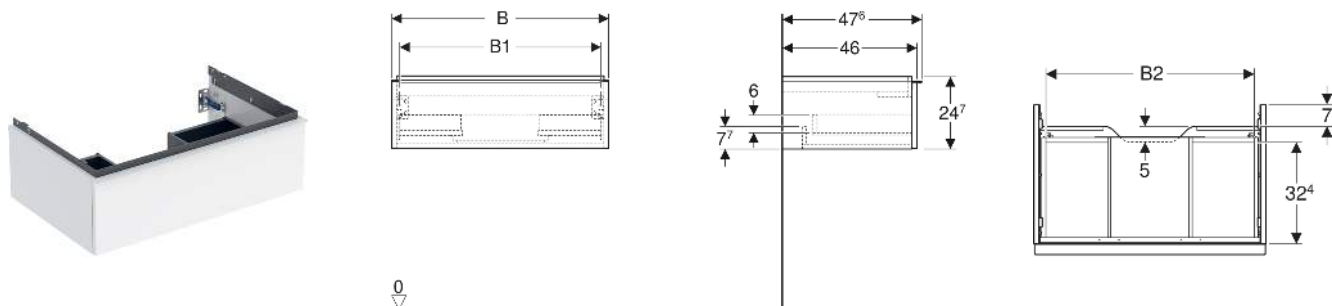

Geberit iCon Unterschrank für Waschtisch, mit einer Schublade

EIGENSCHAFTEN

- FSC™ C134279 zertifiziert
- Wandhängend
- Mit einer Schublade
- Griff zum Öffnen
- Griff austauschbar
- Schublade mit Selbsteinzug
- Schublade ohne Geruchsverschlussausschnitt
- Feuchtigkeitsbeständig
- Vormontiert geliefert

TECHNISCHE DATEN

Werkstoff Hochverdichtete Dreischicht-Holzspanplatte

Schubladenbelastung max. 20 kg

LIEFERUMFANG

- Unterschrank für Waschtisch
- Befestigungsmaterial

ZUBEHÖR

- Geberit Handtuchhalter für Badezimmermöbel
- Geberit Griff
- Geberit Lichtleiste für Schublade, links und rechts, Länge 35 cm
- Geberit Set Schubladeneinsätze für obere Schublade
- Geberit Steckdosenelement mit Netzstecker
- Geberit Steckdosenelement mit ComfortLight-Modul

- Geberit Handtuchhalter für Badezimmermöbel, Ecke rechtwinklig
- Geberit Handtuchhalter für Badezimmermöbel, Ecke abgerundet

INFO

- Für die Installation des Unterschrankes wird ein Geberit Waschbeckenanschluss, Raumsparmodell benötigt. Siehe Sortimentsübersicht Waschtisch-Serie oder Onlinekatalog, Zubehör Waschtische.
- Mix & Match: Artikel gleicher Breite sind in den Serien Geberit ONE, Acanto, iCon frei kombinierbar

Art.-Nr.	Mix & Match	Farbe / Oberfläche	B cm	B1 cm	B2 cm	Breite Waschtisch cm	H cm	T cm	VE1 St.
502.310.01.2	Ja	Korpus, Front: weiß / lackiert hochglänzend Griff: chrom / glänzend	59.2	53.8	51.7	60	24.7	47.6	1