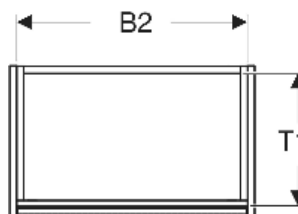

Geberit Renova Compact Unterschrank für Waschtisch, mit einer Tür

EIGENSCHAFTEN

- Holz aus nachhaltiger Forstwirtschaft mit zertifizierter Herkunft
- Wandhängend
- Mit einer Tür
- Anschlagseite links oder rechts
- Griffmulde zum Öffnen
- Tür mit Dämpfungsmechanismus
- Mit einem versetzbaren Einlegeboden

ZUBEHÖR

- Geberit Magnethalter
- Geberit Set Füße schmal

Art-Nr.	Farbe / Oberfläche	B cm	B1 cm	B2 cm	Breite Waschtisch cm	H cm	T cm	T1 cm	Tür	VE1 St.
504.083.IK.1 * Neu	salbeigrün / lackiert seidenmatt	50	44.6	46.8	55	60.6	33.7	30.2	Anschlag links oder rechts	1