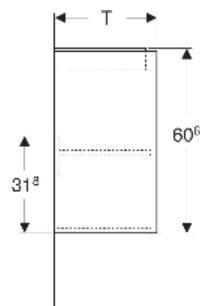

Geberit Renova Compact Unterschrank für Waschtisch, mit einer Tür

EIGENSCHAFTEN

- Holz aus nachhaltiger Forstwirtschaft mit zertifizierter Herkunft
- Wandhängend
- Mit einer Tür
- Anschlagseite links oder rechts
- Griffmulde zum Öffnen
- Tür mit Dämpfungsmechanismus
- Mit einem versetzbaren Einlegeboden

ZUBEHÖR

- Geberit Magnethalter
- Geberit Set Füße schmal

Art-Nr.	Farbe / Oberfläche	B cm	B1 cm	B2 cm	Breite Waschtisch cm	H cm	T cm	T1 cm	Tür	VE1 St.
504.083.IK.1 * Neu	salbeigrün / lackiert seidenmatt	50	44.6	46.8	55	60.6	33.7	30.2	Anschlag links oder rechts	1