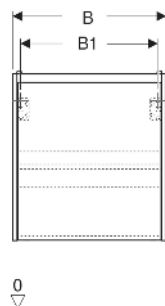

Geberit Renova Compact Unterschrank für Waschtisch, mit einer Tür

EIGENSCHAFTEN

- Holz aus nachhaltiger Forstwirtschaft mit zertifizierter Herkunft
- Wandhängend
- Mit einer Tür
- Anschlagseite links oder rechts
- Griffmulde zum Öffnen
- Tür mit Dämpfungsmechanismus
- Mit einem versetzbaren Einlegeboden

ZUBEHÖR

- Geberit Magnethalter
- Geberit Set Füße schmal

Art-Nr.	Farbe / Oberfläche	B cm	B1 cm	B2 cm	Breite Waschtisch cm	H cm	T cm	T1 cm	Tür	VE1 St.
504.083.IK.1 * Neu	salbeigrün / lackiert seidenmatt	50	44.6	46.8	55	60.6	33.7	30.2	Anschlag links oder rechts	1