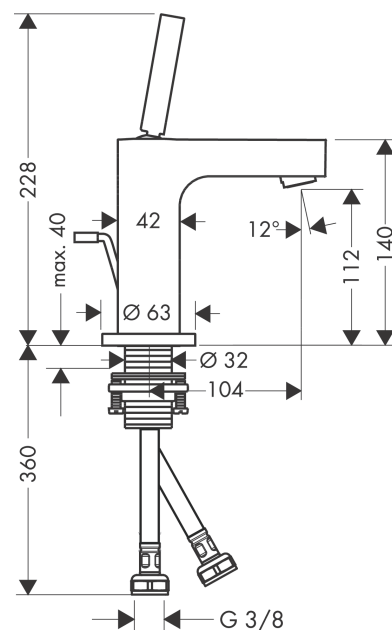

AXOR Citterio
Einhebel-Waschtischmischer 110 mit Pingriff und Zugstangen-Ablaufgarnitur
 Oberfläche: **Edelstahl Optic** Artikelnummer: **39010800**

Merkmale

- besteht aus: Einhebel-Waschtischmischer, Ablaufgarnitur
- ComfortZone 110
- Ausladung: 104 mm
- Auslaufhöhe: 112 mm
- Griffvariante: Pingriff
- Strahlart: Normalstrahl
- maximale Durchflussmenge bei 3 bar: 5 l/min
- Keramikmischsystem
- für Durchlauferhitzer geeignet
- Zugstangen-Ablaufgarnitur G 1¼
- Anschlussart: G ¾ Anschlussschläuche
- Anschlussgröße: DN15
- EU-Taxonomie: max. 6 l/min - wesentlicher Beitrag (SC) möglich
- DVGW NW-6506BT0603
- P-IX 9508/IA

Technologie

Zertifikate / Nachhaltigkeit

Produktabbildung

Maßzeichnung

AXOR Citterio
Einhebel-Waschtismischer 110 mit Pingriff und Zugstangen-Ablaufgarnitur
 Oberfläche: **Edelstahl Optic** Artikelnummer: **39010800**

Durchflussdiagramm