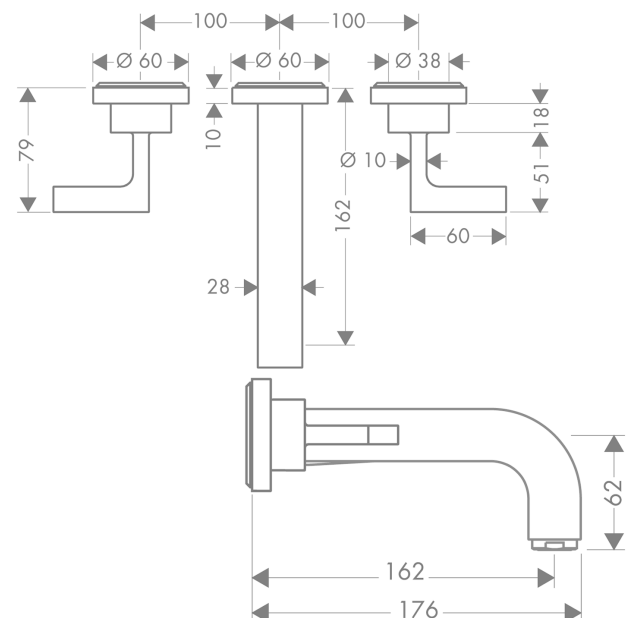

AXOR Citterio

3-Loch Waschtischarmatur Unterputz für Wandmontage mit Auslauf 162 mm, Hebelgriffen und Rosetten

Oberfläche: **Polished Black Chrome** Artikelnummer: **39315330**

Merkmale

- besteht aus: 3-Loch Waschtischarmatur Unterputz für Wandmontage, Ablaufgarnitur
- Ausladung: 162 mm
- Griffvariante: Hebelgriff
- Strahlart: Normalstrahl
- maximale Durchflussmenge bei 3 bar: 5 l/min
- Keramikventile heiß/kalt 90°
- für Durchlauferhitzer geeignet
- unverschleißbare Ablaufgarnitur
- Anschlussart: Grundkörper
- Anschlussgröße: DN15
- EU-Taxonomie: max. 6 l/min - wesentlicher Beitrag (SC) möglich
- DVGW NW-6501BT0602
- P-IX 9380/IA

Technologie

Zertifikate / Nachhaltigkeit

Produktabbildung

Maßzeichnung

AXOR Citterio

3-Loch Waschtischarmatur Unterputz für Wandmontage mit Auslauf 162 mm, Hebelgriffen und Rosetten

Oberfläche: **Polished Black Chrome** Artikelnummer: **39315330**

Durchflussdiagramm