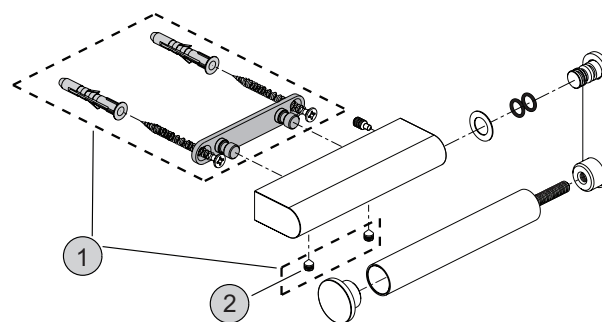

**Oberflächen**

AA Chrom

**Produkt****Artikel-Nr.****B x T x H mm****kg**

Handtuchring (schwenkbar)

N1384AA

160 x 35 x 164

Handtuchring eckig (schwenkbar)

A9101AA

169 x 35 x 164

**Neue Version****Alte Version****Pos. Bezeichnung****Ersatzteil-Bestell-Nummer****Liefermenge**

1	Befestigungssatz Neue Version	H 961 943 NU	1
	Befestigungssatz Alte Version	H 961 936 NU	1
2	Schraube M5 x 6 mm	H 961 493 NU	1