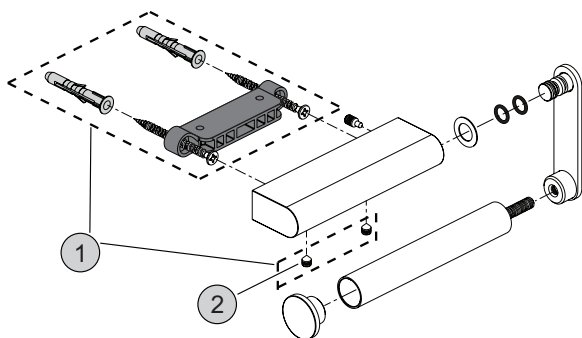

**Oberflächen**

AA Chrom

**Produkt****Artikel-Nr.****B x T x H mm****kg**

Handtuchring (schwenkbar)

N1384AA

160 x 35 x 164

Handtuchring eckig (schwenkbar)

A9101AA

169 x 35 x 164

**Neue Version****Alte Version****Pos. Bezeichnung****Ersatzteil-Bestell-Nummer****Liefermenge**

1	Befestigungssatz Neue Version	H 961 943 NU	1
	Befestigungssatz Alte Version	H 961 936 NU	1
2	Schraube M5 x 6 mm	H 961 493 NU	1