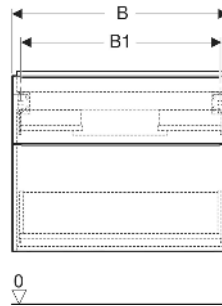

## EIGENSCHAFTEN

- FSC™ C134279 zertifiziert
- Wandhängend
- Mit zwei Schubladen
- Griff zum Öffnen
- Griff austauschbar
- Schublade mit Selbsteinzug
- Schublade ohne Geruchsverschlussausschnitt
- Feuchtigkeitsbeständig
- Vormontiert geliefert

## TECHNISCHE DATEN

Werkstoff Hochverdichtete Dreischicht-Holzspanplatte  
 Schubladenbelastung max. 20 kg

Art-Nr.	Mix & Match	Farbe / Oberfläche	B cm	B1 cm	B2 cm	Breite Waschtisch cm	H cm	T cm	VE1 St.
502.303.JR.1 *	Ja	Korpus, Front: Nussbaum hickory / Melamin Holzstruktur Griff: lava / pulverbeschichtet matt	59.2	53.8	51.7	60	61.5	47.6	1