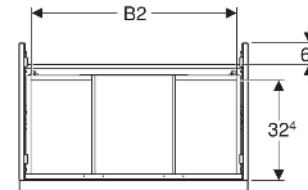

Geberit iCon Unterschrank für Waschtisch, mit zwei Schubladen

EIGENSCHAFTEN

- FSC™ C134279 zertifiziert
- Wandhängend
- Mit zwei Schubladen
- Griff zum Öffnen
- Griff austauschbar
- Schublade mit Selbsteinzug
- Schublade ohne Geruchsverschlussausschnitt
- Feuchtigkeitsbeständig
- Vormontiert geliefert

TECHNISCHE DATEN

Werkstoff Hochverdichtete Dreischicht-Holzspanplatte
Schubladenbelastung max. 20 kg

LIEFERUMFANG

- Unterschrank für Waschtisch
- Befestigungsmaterial

ZUBEHÖR

- Geberit Handtuchhalter für Badezimmermöbel
- Geberit Griff

- Geberit Lichtleiste für Schublade, links und rechts, Länge 35 cm
- Geberit Set Schubladeneinsätze für obere Schublade
- Geberit Steckdosenelement mit Netzstecker
- Geberit Steckdosenelement mit ComfortLight-Modul
- Geberit Handtuchhalter für Badezimmermöbel
- Geberit Set Füße schmal

INFO

- Für die Installation des Unterschrankes wird ein Geberit Waschbeckenanschluss, Raumsparmodell benötigt. Siehe Sortimentsübersicht Waschtisch-Serie oder Onlinekatalog, Zubehör Waschtische.
- Mix & Match: Artikel gleicher Breite sind in den Serien Geberit ONE, Acanto, iCon frei kombinierbar

Art-Nr.	Mix & Match	Farbe / Oberfläche	B cm	B1 cm	B2 cm	Breite Waschtisch cm	H cm	T cm	VE1 St.
502.303.JR.1 *	Ja	Korpus, Front: Nussbaum hickory / Melamin Holzstruktur Griff: lava / pulverbeschichtet matt	59.2	53.8	51.7	60	61.5	47.6	1

* Auftragsbezogene Produktion