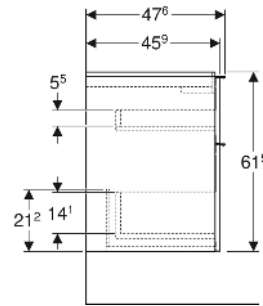

Geberit iCon Unterschrank für Waschtisch, mit zwei Schubladen

EIGENSCHAFTEN

- FSC™ C134279 zertifiziert
- Wandhängend
- Mit zwei Schubladen
- Griff zum Öffnen
- Griff austauschbar
- Schublade mit Selbsteinzug
- Schublade ohne Geruchsverschlussausschnitt
- Feuchtigkeitsbeständig
- Vormontiert geliefert

TECHNISCHE DATEN

Werkstoff Hochverdichtete Dreischicht-Holzspanplatte
Schubladenbelastung max. 20 kg

LIEFERUMFANG

- Unterschrank für Waschtisch
- Befestigungsmaterial

ZUBEHÖR

- Geberit Handtuchhalter für Badezimmermöbel
- Geberit Griff

- Geberit Lichtleiste für Schublade, links und rechts, Länge 35 cm
- Geberit Set Schubladeneinsätze für obere Schublade
- Geberit Steckdosenelement mit Netzstecker
- Geberit Steckdosenelement mit ComfortLight-Modul
- Geberit Handtuchhalter für Badezimmermöbel
- Geberit Set Füße schmal

INFO

- Für die Installation des Unterschrankes wird ein Geberit Waschbeckenanschluss, Raumsparmodell benötigt. Siehe Sortimentsübersicht Waschtisch-Serie oder Onlinekatalog, Zubehör Waschtische.
- Mix & Match: Artikel gleicher Breite sind in den Serien Geberit ONE, Acanto, iCon frei kombinierbar

Art-Nr.	Mix & Match	Farbe / Oberfläche	B cm	B1 cm	B2 cm	Breite Waschtisch cm	H cm	T cm	VE1 St.
502.303.JR.1 *	Ja	Korpus, Front: Nussbaum hickory / Melamin Holzstruktur Griff: lava / pulverbeschichtet matt	59.2	53.8	51.7	60	61.5	47.6	1

* Auftragsbezogene Produktion