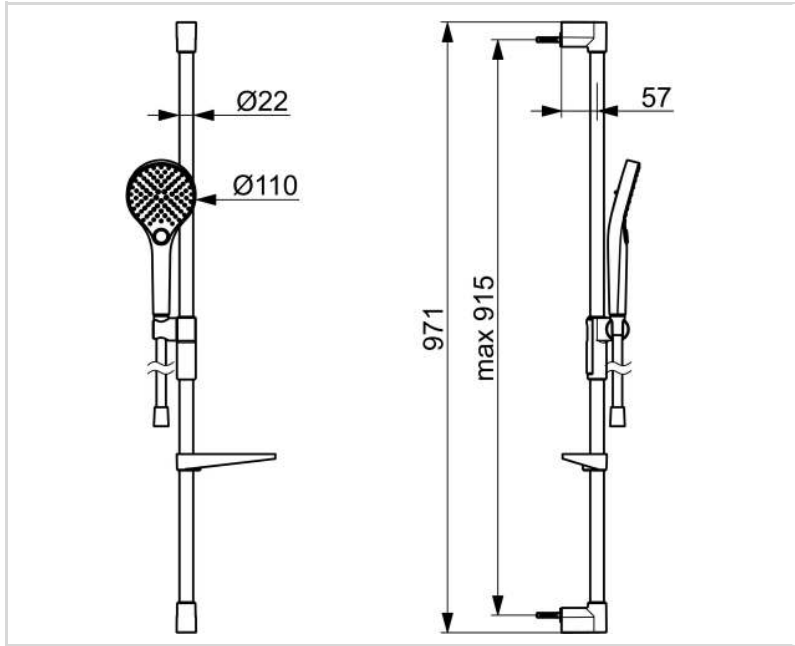

- Wandmontage
- Chrom
- Handbrause, Brausestange, Verstellbare Brausestangehalterung, Seifenschale, Brauseschlauch (1750 mm), Variable Montagemöglichkeit, Anti-Kalk-Technik, Twist guard, Verdrehenschutz für Brauseschlauch
- Normal – Gleichmäßiger und weicher Wasserstrahl, Massage - Starker Wasserstrahl durch drehbare Sprühdüsen, Regenstrahl - Gleichmäßiger und starker Wasserstrahl
- Kürzbar, Schlauchdurchführung, drehbar
- 3-strahlig

TECHNISCHE DATEN

DURCHFLUSSEIGENSCHAFTEN

Durchfluss bei 3 bar (mit Durchflussregler) **12.0 l/min**

TECHNISCHE EIGENSCHAFTEN

Warmwasserversorgung **max. +65°C**
 Arbeitsdruck **0.5-5 bar**
 Durchmesser **Ø 22 mm**
 Installationsabstand **max 915 mm**
 Länge / Höhe **971 mm**
 Werkstoff **Messing/Verbundwerkstoff**

VORSCHRIFTEN

EN Standard **EN1112**
 Geräuschkategorie **I (ISO 3822)**

ZULASSUNGEN UND DEKLARATIONEN

Konformitätserklärung **DoC**
 EPD **S-P-06395**

NACHHALTIGKEIT

EPD module A1-A3 (kg CO2 eq.) **7,45**
 EPD module A4 (kg CO2 eq.) **0,31**
 EPD module B7 (kg CO2 eq.) **2110,00**
 EPD module C1 (kg CO2 eq.) **0,01**
 EPD module C2 (kg CO2 eq.) **0,01**
 EPD module C3 (kg CO2 eq.) **1,43**
 EPD module C4 (kg CO2 eq.) **0,34**
 EPD module D (kg CO2 eq.) **-2,57**