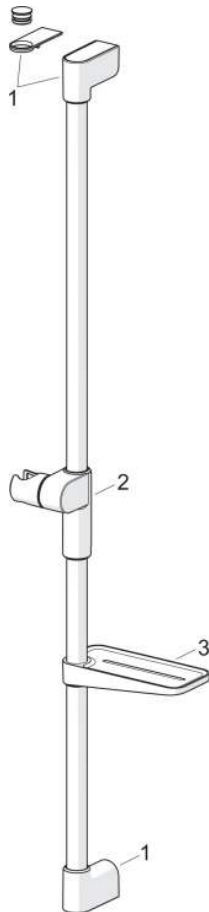

Das chromfarbene HANSA VIVA-Duschset bietet eine Mischung aus Eleganz und Funktionalität, die in jedes Bad passt. Die Handbrause mit 3 Strahlen ermöglicht den nahtlosen Wechsel zwischen den Einstellungen Normal, Massage und Regen mit einem benutzerfreundlichen Druckknopf. Die verstellbare Duschstange ermöglicht eine einfache Höhenanpassung und erhöht den Benutzerkomfort, während die Anti-Kalk-Technologie und der Verdrehenschutz für den 1750 mm langen Schlauch für Langlebigkeit und Wartungsfreundlichkeit sorgen. Dieses wandmontierte Duschset verfügt über eine Seifenschale und variable Befestigungspunkte, die es zu einer zuverlässigen Wahl für den täglichen Gebrauch machen. Es verbessert die allgemeine Wassereffizienz und die Zufriedenheit der Nutzer.

- Wandmontage
- Chrom
- Handbrause, Brausestange, Verstellbare Brausestangehalterung, Seifenschale, Brauseschlauch (1750 mm), Variable Montagemöglichkeit, Anti-Kalk-Technik, Twist guard, Verdrehenschutz für Brauseschlauch
- Normal – Gleichmäßiger und weicher Wasserstrahl, Massage - Starker Wasserstrahl durch drehbare Sprühdüsen, Regenstrahl - Gleichmäßiger und starker Wasserstrahl
- Kürzbar, Schlauchdurchführung, drehbar
- 3-strahlig

TECHNISCHE DATEN

DURCHFLUSSEIGENSCHAFTEN

Durchfluss bei 3 bar (mit Durchflussregler) **12.0 l/min**

TECHNISCHE EIGENSCHAFTEN

Warmwasserversorgung **max. +65°C**
 Arbeitsdruck **0.5-5 bar**
 Durchmesser **Ø 22 mm**
 Installationsabstand **max 915 mm**
 Länge / Höhe **971 mm**
 Werkstoff **Messing/Verbundwerkstoff**

ERSATZTEILE

SP44130200

Name	Art.-Nr.
01 Wandhalterung Chrom	1013048V
02 Schieber für Wandstange, d 22 mm Chrom	1012974V
03 Seifenhalter Weiss	1013165V