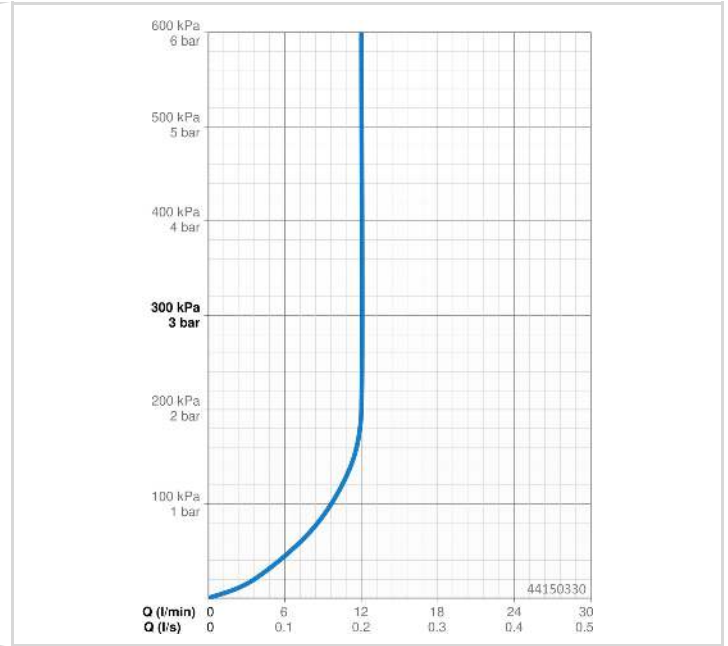

ERSATZTEILE

SP44130200

Name	Art.-Nr.
01 Wandhalterung Chrom	1013048V
02 Schieber für Wandstange, d 22 mm Chrom	1012974V
03 Seifenhalter Weiss	1013165V