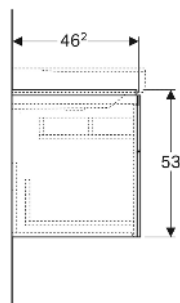

Geberit Xeno² Unterschrank für Waschtisch mit Ablagefläche, mit zwei Schubladen

EIGENSCHAFTEN

- FSC™ C134279 zertifiziert
- Wandhängend
- Mit zwei Schubladen
- Push-to-open-Mechanismus zum Öffnen
- Mit Ablagefläche
- Schublade mit Antirutschmatte
- Schublade mit LED-Leuchte
- Feuchtigkeitsbeständig
- Vormontiert geliefert

INFO

- Für die Installation des Unterschrankes wird ein Geberit Waschbeckenanschluss, Raumsparmodell benötigt. Siehe Sortimentsübersicht Waschtisch-Serie oder Onlinekatalog, Zubehör Waschtische.

Art.-Nr.	Farbe / Oberfläche	B cm	Breite Waschtisch cm	H cm	T cm	Schutzklasse	Leistungsaufnahme W	Lichtstrom lm	Geruchsverschlussauschnitt	Ablagefläche	VE1 St.
500.516.00.1 *	greige / lackiert matt	88	90	53	46.2	II	3.75	450	rechts	links	1