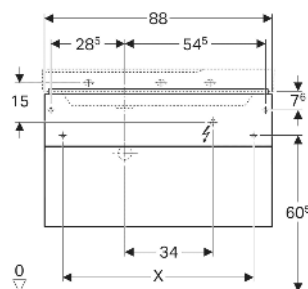

Geberit Xeno² Unterschrank für Waschtisch mit Ablagefläche, mit zwei Schubladen

EIGENSCHAFTEN

- FSC™ C134279 zertifiziert
- Wandhängend
- Mit zwei Schubladen
- Push-to-open-Mechanismus zum Öffnen
- Mit Ablagefläche
- Schublade mit Antirutschmatte
- Schublade mit LED-Leuchte
- Feuchtigkeitsbeständig
- Vormontiert geliefert

TECHNISCHE DATEN

Schutzart	IP21
Nennspannung	230 V AC
Betriebsspannung	12 V DC
Netzfrequenz	50 Hz

Werkstoff

Hochverdichtete Dreischicht-Holzspanplatte

Schubladenbelastung max.

20 kg

Energieeffizienzklasse

F