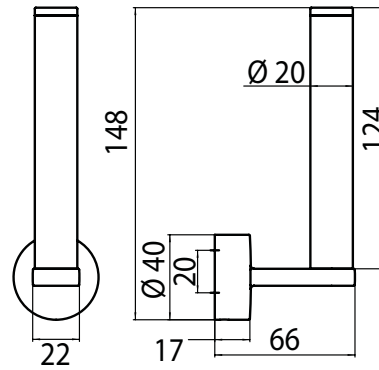

### Reservepapierhalter chrom

Art.-Nr.4505 001 01

für 1 Rolle