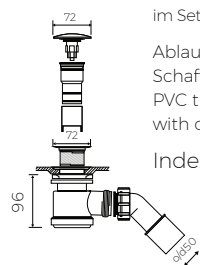

· Ohne Armaturloch / Without tap hole

· Ohne Überlauf / Without overflow

· Material / Material:
- MARMOLIT®

· Bei der Anwendung von Siphon in höhe weniger als 98 mm keine Vertiefung im Fußboden notwendig / If the syphon height is less than 98 mm drilling below the floor surface is not required

Gewicht / Weight : 131 kg
Gewicht mit Wasser / Weight with water : 325 kg

LÄNGE	BREITE	HÖHE
LENGHT	WIDTH	HEIGHT
1560	835	585

DIESES PRODUKT IST KOMBINIERBAR MIT: / PRODUCT COMPATIBLE WITH:

im Set / set included

Ablaufgarnitur ohne Überlauf
Schaftventil „Klick Klack“ - chrom/weiß*
PVC trap set
with chromed/white* waste and „Click Clack“ trigger

Index: SBK/SBKW*

*gegen Aufpreis /
additional fees apply