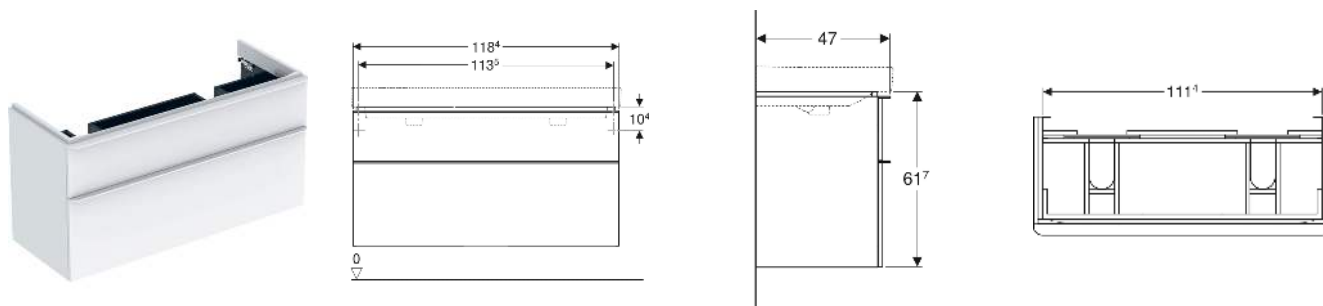

Geberit Smyle Unterschrank für Doppelwaschtisch eckiges Design, mit zwei Schubladen

EIGENSCHAFTEN

- FSC™ C134279 zertifiziert
- Wandhängend
- Mit zwei Schubladen
- Griff zum Öffnen
- Schublade mit Selbsteinzug
- Feuchtigkeitsbeständig
- Schubladenrahmen aus Metall
- Vormontiert geliefert

TECHNISCHE DATEN

Werkstoff Hochverdichtete Dreischicht-Holzspanplatte

Schubladenbelastung max. 20 kg

LIEFERUMFANG

- Unterschrank für Doppelwaschtisch
- Befestigungsmaterial

ZUBEHÖR

- Geberit Schubladeneinsatz T-Unterteilung, für obere Schublade

- Geberit Schubladeneinsatz H-Unterteilung, für obere Schublade
- Geberit Schubladeneinsatz H-Unterteilung, für untere Schublade
- Geberit Handtuchhalter für Badezimmermöbel
- Geberit Magnethalter
- Geberit Doppellichtleiste für Schublade
- Geberit Steckdosenelement
- Geberit Steckdosenelement mit USB-Anschluss
- Geberit Handtuchhalter für Badezimmermöbel, Ecke rechtwinklig
- Geberit Handtuchhalter für Badezimmermöbel, Ecke abgerundet
- Geberit Set Füße schmal

Art-Nr.	Farbe / Oberfläche	B cm	Breite Waschtisch cm	H cm	T cm	VE1 St.
500.356.JK.1 *	Korpus, Front: lava / lackiert matt Griff: lava / pulverbeschichtet matt	118.4	120	61.7	47	1

* Auftragsbezogene Produktion