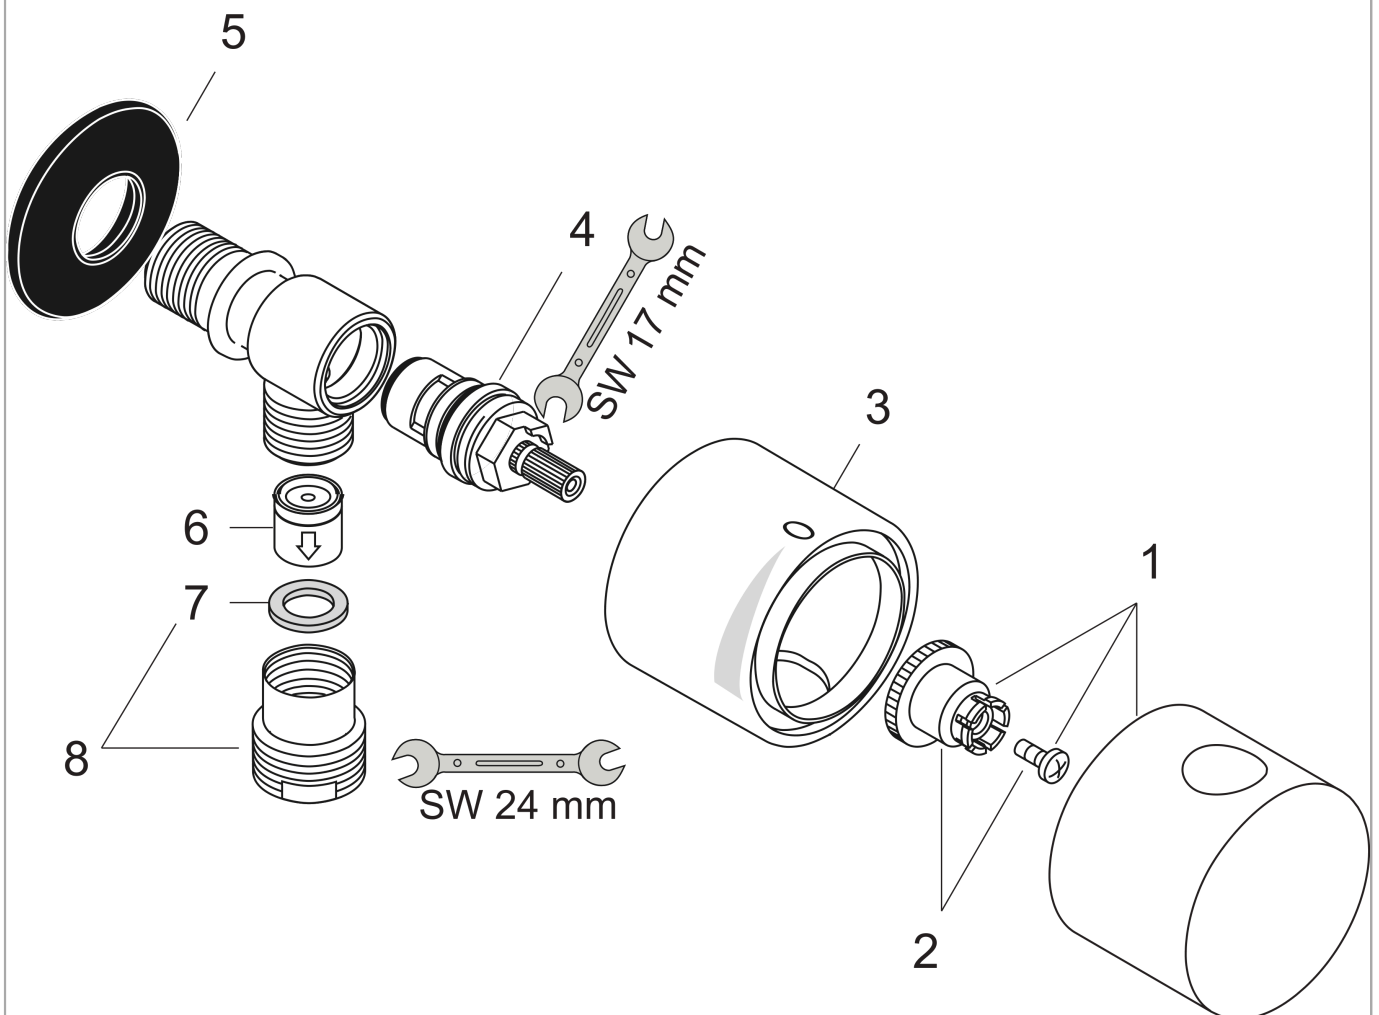

AXOR Uno
Wandanschluss Stop mit Absperrventil
 Oberfläche: **Brushed Red Gold** Artikelnummer: **38882310**

Merkmale

- Schlauchanschluss DN15
- mit Rückflussverhinderer

Produktabbildung

Maßzeichnung

Durchflussdiagramm

AXOR Uno
Wandanschluss Stop mit Absperrventil
Oberfläche: **Brushed Red Gold** Artikelnummer: **38882310**

Explosionszeichnung

Baujahr: >05/18

AXOR Uno
Wandanschluss Stop mit Absperrventil
 Oberfläche: **Brushed Red Gold** Artikelnummer: **38882310**

Ersatzteilliste

Baujahr: >05/18

Pos.		Artikelnummer	PG	VE
1	Griff	38993310	60	1
2	Schnappeinsatz mit Schraube	94184000	2	1
3	Hülse	96497310	98	1
4	Absperrereinheit rechts schließend	96350000	10	1
5	Halteelement	98557000	2	1
6	Rückflußverhinderer-Set DW 15	94074000	5	1
7	Flachdichtung	97674000	1	1
8	Reduziernippel	92844000	5	1