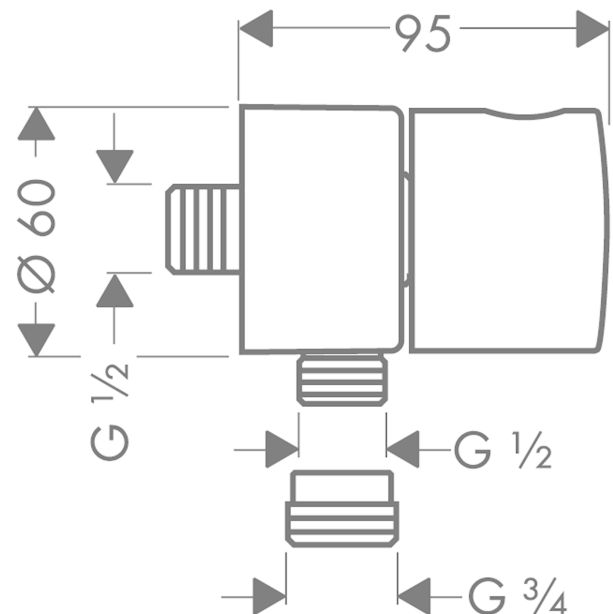

AXOR Uno
Wandanschluss Stop mit Absperrventil
 Oberfläche: **Brushed Red Gold** Artikelnummer: **38882310**

Merkmale

- Schlauchanschluss DN15
- mit Rückflussverhinderer

Produktabbildung

Maßzeichnung

Durchflussdiagramm

AXOR Uno
Wandanschluss Stop mit Absperrventil
Oberfläche: **Brushed Red Gold** Artikelnummer: **38882310**

Explosionszeichnung

Baujahr: >05/18

AXOR Uno
Wandanschluss Stop mit Absperrventil
 Oberfläche: **Brushed Red Gold** Artikelnummer: **38882310**

Ersatzteilliste

Baujahr: >05/18

Pos.		Artikelnummer	PG	VE
1	Griff	38993310	60	1
2	Schnappeinsatz mit Schraube	94184000	2	1
3	Hülse	96497310	98	1
4	Absperrereinheit rechts schließend	96350000	10	1
5	Halteelement	98557000	2	1
6	Rückflußverhinderer-Set DW 15	94074000	5	1
7	Flachdichtung	97674000	1	1
8	Reduziernippel	92844000	5	1