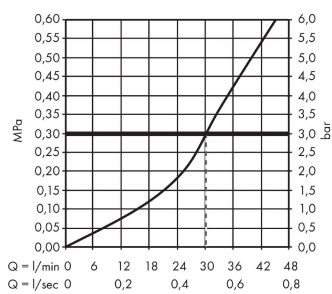

AXOR Uno
Wandanschluss Stop mit Absperrventil
 Oberfläche: **Brushed Red Gold** Artikelnummer: **38882310**

Merkmale

- Schlauchanschluss DN15
- mit Rückflussverhinderer

Produktabbildung

Maßzeichnung

Durchflussdiagramm