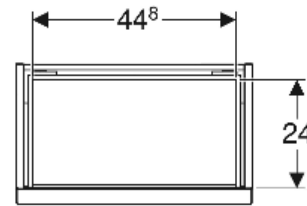

Geberit iCon Unterschrank für Handwaschbecken, mit einer Schublade

EIGENSCHAFTEN

- FSC™ C134279 zertifiziert
- Wandhängend
- Mit einer Schublade
- Griff zum Öffnen
- Schublade mit Selbsteinzug
- Griff austauschbar
- Schublade ohne Geruchsverschlussausschnitt

- Feuchtigkeitsbeständig
- Vormontiert geliefert

TECHNISCHE DATEN

Werkstoff	Hochverdichtete Dreischicht-Holzspanplatte
Schubladenbelastung max.	20 kg

LIEFERUMFANG

- Unterschrank für Handwaschbecken
- Befestigungsmaterial

ZUBEHÖR

- Geberit Griff
- Geberit Steckdosenelement
- Geberit Steckdosenelement mit USB-Anschluss

Art.-Nr.	Farbe / Oberfläche	B cm	Breite Waschtisch cm	H cm	T cm	VEI St.
502.302.JL.1 *	Korpus, Front: sandgrau / lackiert hochglänzend Griff: sandgrau / pulverbeschichtet matt	52	53	41.5	30.7	1

* Auftragsbezogene Produktion