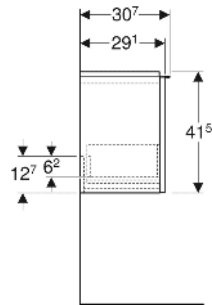

Geberit iCon Unterschrank für Handwaschbecken, mit einer Schublade

EIGENSCHAFTEN

- FSC™ C134279 zertifiziert
- Wandhängend
- Mit einer Schublade
- Griff zum Öffnen
- Schublade mit Selbsteinzug
- Griff austauschbar
- Schublade ohne Geruchsverschlussausschnitt

- Feuchtigkeitsbeständig
- Vormontiert geliefert

TECHNISCHE DATEN

Werkstoff	Hochverdichtete Dreischicht-Holzspanplatte
Schubladenbelastung max.	20 kg

LIEFERUMFANG

- Unterschrank für Handwaschbecken
- Befestigungsmaterial

ZUBEHÖR

- Geberit Griff
- Geberit Steckdosenelement
- Geberit Steckdosenelement mit USB-Anschluss

Art.-Nr.	Farbe / Oberfläche	B cm	Breite Waschtisch cm	H cm	T cm	VEI St.
502.302.JL.1 *	Korpus, Front: sandgrau / lackiert hochglänzend Griff: sandgrau / pulverbeschichtet matt	52	53	41.5	30.7	1

* Auftragsbezogene Produktion