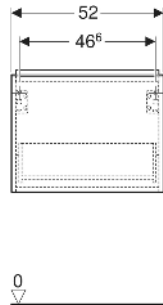

Geberit iCon Unterschrank für Handwaschbecken, mit einer Schublade

EIGENSCHAFTEN

- FSC™ C134279 zertifiziert
- Wandhängend
- Mit einer Schublade
- Griff zum Öffnen
- Schublade mit Selbsteinzug
- Griff austauschbar
- Schublade ohne Geruchsverschlussausschnitt

- Feuchtigkeitsbeständig
- Vormontiert geliefert

TECHNISCHE DATEN

Werkstoff	Hochverdichtete Dreischicht-Holzspanplatte
Schubladenbelastung max.	20 kg

LIEFERUMFANG

- Unterschrank für Handwaschbecken
- Befestigungsmaterial

ZUBEHÖR

- Geberit Griff
- Geberit Steckdosenelement
- Geberit Steckdosenelement mit USB-Anschluss

Art.-Nr.	Farbe / Oberfläche	B cm	Breite Waschtisch cm	H cm	T cm	VEI St.
502.302.JL.1 *	Korpus, Front: sandgrau / lackiert hochglänzend Griff: sandgrau / pulverbeschichtet matt	52	53	41.5	30.7	1

* Auftragsbezogene Produktion