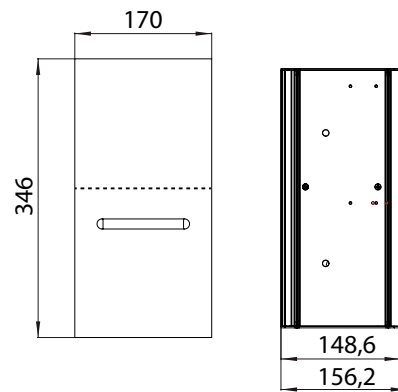

PRODUKTINFORMATION

WC-Papier-Modul - Unterputzmodell optiwhite

Art.-Nr.9724 274 22

1 Tür, Türanschlag links