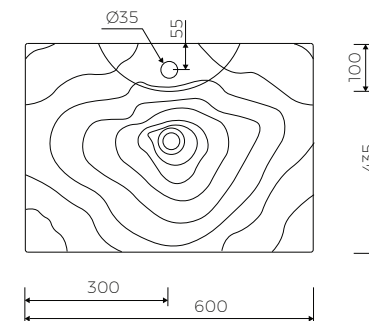

- Passend für Armaturen/ Suitable with kind of faucets
- Waschtischarmatur / Countertop

- Mit Armaturloch / With tap hole
- Ohne Überlauf / Without overflow

- Material / Material:
- MARMOLIT®

- Gewicht / Weight : 13,6 kg

Duschbecken ist in Serie erhältlich
In the series there is also a shower tray available

LÄNGE	BREITE	HÖHE
LENGHT	WIDTH	HEIGHT
600	435	110

DIESES PRODUKT IST KOMBINIERBAR MIT: / PRODUCT COMPATIBLE WITH:

*gegen Aufpreis /
additional fees apply