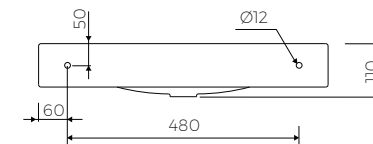

- Passend für Armaturen/ Suitable with kind of faucets
- Waschtischarmatur / Countertop

- Mit Armaturloch / With tap hole
- Ohne Überlauf / Without overflow

- Material / Material:
- MARMOLIT®

- Gewicht / Weight : 13,6 kg

Duschbecken ist in Serie erhältlich
In the series there is also a shower tray available

LÄNGE	BREITE	HÖHE
LENGHT	WIDTH	HEIGHT
600	435	110

DIESES PRODUKT IST KOMBINIERBAR MIT: / PRODUCT COMPATIBLE WITH:

*gegen Aufpreis /
additional fees apply