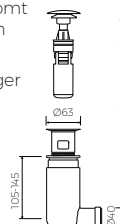

*gegen Aufpreis /
additional fees apply

Ablaufgarnitur PCV
Schaftventil „Klick Klack“ - chrom
- Möglichkeit der Reinigung von oben
PVC trap set with
chromed „Click Clack“ trigger
- cleaning from the top system

Index: Easy Clean*