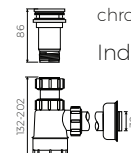

*gegen Aufpreis /
additional fees apply

Ablaufgarnitur PCV
Schaftventil "pop down" - chrom
PVC trap set with
chromed „pop down“ waste trigger

Index: ZCCN*