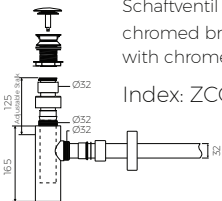

- Passend für Armaturen/ Suitable with kind of faucets
- Waschtischarmatur / Countertop

- Mit Armaturloch / With tap hole
- Ohne Überlauf / Without overflow

- Material / Material:
- MARMOLIT®

- Gewicht / Weight : 13,6 kg

Duschbecken ist in Serie erhältlich
In the series there is also a shower tray available

LÄNGE	BREITE	HÖHE
LENGHT	WIDTH	HEIGHT
600	435	110

DIESES PRODUKT IST KOMBINIERBAR MIT: / PRODUCT COMPATIBLE WITH:

*gegen Aufpreis /
additional fees apply

Ablaufgarnitur PCV
Ablauf "Klick Klack" mit
verchromter Abdeckkappe
PVC trap set with
chromed „Click Clack“ trigger

Index: ZPC*

*gegen Aufpreis /
additional fees apply

Ablaufgarnitur - Messing verchromt
Schaftventil „Klick Klack“ - chrom
chromed brass trap set
with chromed „Click Clack“ trigger