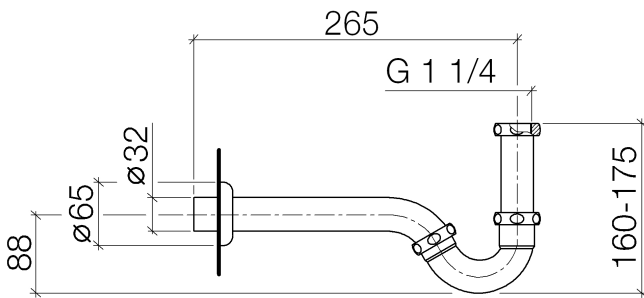

Bidet - Deque

Bidet-Röhrengeruchverschluss 1 1/4" - Dark Platinum matt

Artikelnummer: 10 050 970-99

- Rosette Ø 65 mm

Dark Platinum matt

Maßzeichnung

Alle Angaben in mm / inch = mm x 0,0394

Bidet - Deque

Bidet-Röhrengeruchverschluss 1 1/4" - Dark Platinum matt

Artikelnummer: 10 050 970-99

Bidet - Deque

Bidet-Röhrengeruchverschluss 1 1/4" - Dark Platinum matt

Artikelnummer: 10 050 970-99

Weitere Oberflächenvarianten