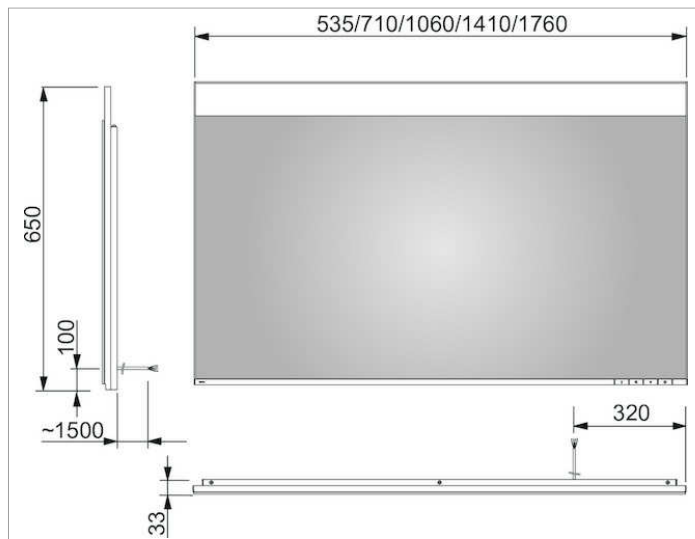

Edition 400

11596172000 Lichtspiegel

**PRODUKT**

**ZEICHNUNG**

**PRODUKTBESCHREIBUNG**

stufenlos einstellbare Lichtfarbe von 2700 Kelvin (warmweiß) bis 6500 Kelvin (Tageslicht),  
 umlaufender Aluminium-Rahmen

**OBERFLÄCHE**

19,5 Watt

**ABMESSUNG**

1060 x 650 x 33 mm

**AUSSCHREIBUNGSTEXT**

KEUCO Edition 400 LED Lichtspiegel, 11596172000

hochwertiger Kristallspiegel mit  
 stufenlos einstellbarer Lichtfarbe von  
 2700 Kelvin (warmweiß) bis 6500 Kelvin (Tageslicht),  
 umlaufender Aluminium-Rahmen,

Breite 1060 mm, Höhe 650 mm, Tiefe 33 mm