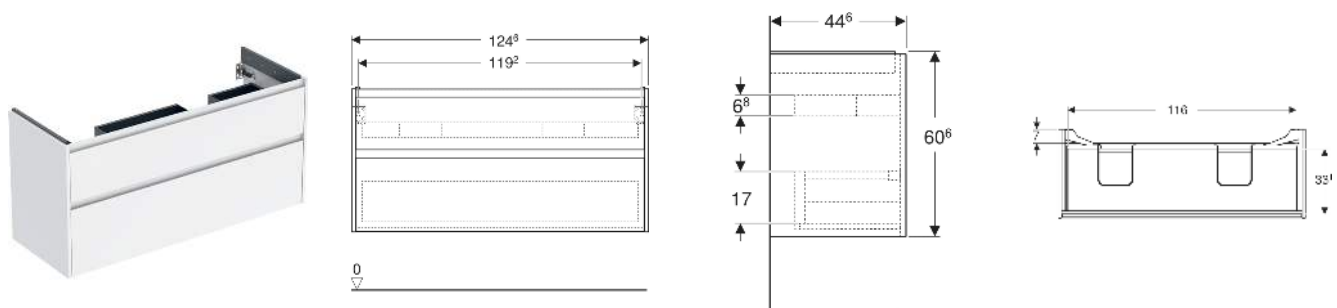

Geberit Renova Plan Unterschrank für Doppelwaschtisch, mit zwei Schubladen

EIGENSCHAFTEN

- Holz aus nachhaltiger Forstwirtschaft mit zertifizierter Herkunft
- Wandhängend
- Mit zwei Schubladen
- Griffmulde zum Öffnen
- Schublade mit Selbsteinzug
- Schublade mit Geruchsverschlussausschnitt
- Erweiterter Serviceraum
- Seidenmatte Oberflächen mit Anti-Fingerabdruck-Beschichtung
- Feuchtigkeitsbeständig
- Vormontiert geliefert

TECHNISCHE DATEN

Werkstoff	Hochverdichtete Dreischicht-Holzspanplatte
Schubladenbelastung max.	20 kg

LIEFERUMFANG

- Unterschrank für Doppelwaschtisch
- Befestigungsmaterial
- Montageschablone

ZUBEHÖR

- Geberit Handtuchhalter für Badezimmermöbel

- Geberit Magnethalter
- Geberit Lichtleiste für Schublade
- Geberit Doppellichtleiste für Schublade
- Geberit Handtuchhalter für Badezimmermöbel, Ecke rechtwinklig
- Geberit Handtuchhalter für Badezimmermöbel, Ecke abgerundet
- Geberit Schubladeneinsatz
- Geberit Einsatz für Geruchsverschlussausschnitt
- Geberit Schubladeneinsatz mit asymmetrischer H-Unterteilung
- Geberit Schubladeneinsatz mit H-Unterteilung
- Geberit Set Füße schmal

Art.-Nr.	Farbe / Oberfläche	B cm	Breite Waschtisch cm	H cm	T cm	Geruchsverschlussauschnitt	VE1 St.
504.033.PS.1 Neu	Eiche natur / Melamin Holzstruktur	124.6	130	60.6	44.6	links und rechts	1

Neuer Artikel verfügbar ab 01.04.2026