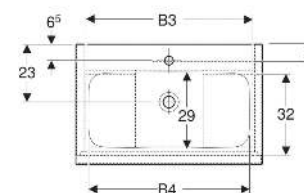

# Geberit iCon Set Möbelwaschtisch schmaler Rand, mit Unterschrank, zwei Schubladen und Waschbeckenanschluss

## EIGENSCHAFTEN

- FSC™ C134279 zertifiziert
- Wandhängend
- Schmäler Rand
- Mit zwei Schubladen
- Schublade mit Selbststeinzug
- Griff zum Öffnen
- Griff austauschbar
- Schublade ohne Geruchsverschlussausschnitt
- Waschtischunterschrank aus hochverdichteter Dreischicht-Holzspanplatte
- Feuchtigkeitsbeständig
- Vormontiert geliefert

## TECHNISCHE DATEN

Werkstoff	Sanitärkeramik / Hochverdichtete Dreischicht- Holzspanplatte
Schubladenbelastung max.	20 kg

## LIEFERUMFANG

- Waschtisch
- Clou Waschbeckenanschluss und Siphon Raumsparmodell, ø 32 mm
- Unterschrank für Möbelwaschtisch
- Befestigungsmaterial