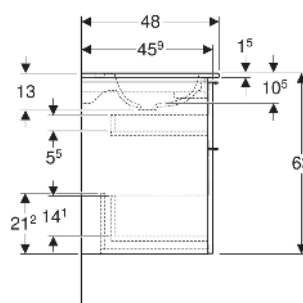

# Geberit iCon Set Möbelwaschtisch schmaler Rand, mit Unterschrank, zwei Schubladen und Waschbeckenanschluss

## EIGENSCHAFTEN

- FSC™ C134279 zertifiziert
- Wandhängend
- Schmäler Rand
- Mit zwei Schubladen
- Schublade mit Selbststeinzug
- Griff zum Öffnen
- Griff austauschbar
- Schublade ohne Geruchsverschlussausschnitt
- Waschtischunterschrank aus hochverdichteter Dreischicht-Holzspanplatte
- Feuchtigkeitsbeständig
- Vormontiert geliefert

## TECHNISCHE DATEN

Werkstoff	Sanitärkeramik / Hochverdichtete Dreischicht- Holzspanplatte
Schubladenbelastung max.	20 kg

## LIEFERUMFANG

- Waschtisch
- Clou Waschbeckenanschluss und Siphon Raumsparmodell, ø 32 mm
- Unterschrank für Möbelwaschtisch
- Befestigungsmaterial