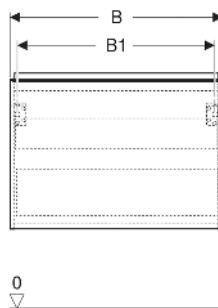

Geberit Acanto Unterschrank für Waschtisch, mit einer Schublade und einer Innenschublade

EIGENSCHAFTEN

- FSC™ C134279 zertifiziert
- Wandhängend
- Mit einer Schublade
- Mit einer Innenschublade
- Griff zum Öffnen
- Griff austauschbar
- Schublade mit Selbsteinzug
- Schublade ohne Geruchsverschlussausschnitt
- Feuchtigkeitsbeständig
- Vormontiert geliefert

TECHNISCHE DATEN

Werkstoff	Hochverdichtete Dreischicht-Holzspanplatte
Schubladenbelastung max.	20 kg

LIEFERUMFANG

- Unterschrank für Waschtisch
- Befestigungsmaterial

ZUBEHÖR

- Geberit Handtuchhalter für Badezimmermöbel
- Geberit Griff

- Geberit Lichtleiste für Schublade, links und rechts, Länge 35 cm
- Geberit Set Schubladeneinsätze für obere Schublade
- Geberit Steckdosenelement mit Netzstecker
- Geberit Steckdosenelement mit ComfortLight-Modul
- Geberit Handtuchhalter für Badezimmermöbel
- Geberit Set Füße schmal

Art.-Nr.	Mix & Match	Farbe / Oberfläche	B cm	B1 cm	B2 cm	B3 cm	Breite Waschtisch cm	H cm	T cm	VE1 St
503.005.01.3 *	Ja	Korpus, Front: weiß / lackiert matt Griff: weiß / pulverbeschichtet matt	88.8	83.4	85.6	81.4	90	54.1	47.5	1