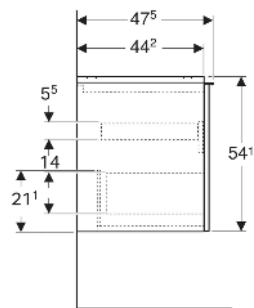

Geberit Acanto Unterschrank für Waschtisch, mit einer Schublade und einer Innenschublade

EIGENSCHAFTEN

- FSC™ C134279 zertifiziert
- Wandhängend
- Mit einer Schublade
- Mit einer Innenschublade
- Griff zum Öffnen
- Griff austauschbar
- Schublade mit Selbsteinzug
- Schublade ohne Geruchsverschlussausschnitt
- Feuchtigkeitsbeständig
- Vormontiert geliefert

TECHNISCHE DATEN

Werkstoff	Hochverdichtete Dreischicht-Holzspanplatte
Schubladenbelastung max.	20 kg

LIEFERUMFANG

- Unterschrank für Waschtisch
- Befestigungsmaterial

ZUBEHÖR

- Geberit Handtuchhalter für Badezimmermöbel
- Geberit Griff

- Geberit Lichtleiste für Schublade, links und rechts, Länge 35 cm
- Geberit Set Schubladeneinsätze für obere Schublade
- Geberit Steckdosenelement mit Netzstecker
- Geberit Steckdosenelement mit ComfortLight-Modul
- Geberit Handtuchhalter für Badezimmermöbel
- Geberit Set Füße schmal

Art.-Nr.	Mix & Match	Farbe / Oberfläche	B cm	B1 cm	B2 cm	B3 cm	Breite Waschtisch cm	H cm	T cm	VE1 St
503.005.01.3 *	Ja	Korpus, Front: weiß / lackiert matt Griff: weiß / pulverbeschichtet matt	88.8	83.4	85.6	81.4	90	54.1	47.5	1