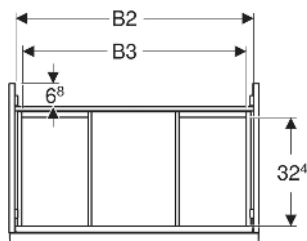

Geberit Acanto Unterschrank für Waschtisch, mit einer Schublade und einer Innenschublade

EIGENSCHAFTEN

- FSC™ C134279 zertifiziert
- Wandhängend
- Mit einer Schublade
- Mit einer Innenschublade
- Griff zum Öffnen
- Griff austauschbar
- Schublade mit Selbsteinzug
- Schublade ohne Geruchsverschlussausschnitt
- Feuchtigkeitsbeständig
- Vormontiert geliefert

TECHNISCHE DATEN

Werkstoff	Hochverdichtete Dreischicht-Holzspanplatte
Schubladenbelastung max.	20 kg

LIEFERUMFANG

- Unterschrank für Waschtisch
- Befestigungsmaterial

ZUBEHÖR

- Geberit Handtuchhalter für Badezimmermöbel
- Geberit Griff

- Geberit Lichtleiste für Schublade, links und rechts, Länge 35 cm
- Geberit Set Schubladeneinsätze für obere Schublade
- Geberit Steckdosenelement mit Netzstecker
- Geberit Steckdosenelement mit ComfortLight-Modul
- Geberit Handtuchhalter für Badezimmermöbel
- Geberit Set Füße schmal

Art.-Nr.	Mix & Match	Farbe / Oberfläche	B cm	B1 cm	B2 cm	B3 cm	Breite Waschtisch cm	H cm	T cm	VE1 St
503.005.01.3 *	Ja	Korpus, Front: weiß / lackiert matt Griff: weiß / pulverbeschichtet matt	88.8	83.4	85.6	81.4	90	54.1	47.5	1