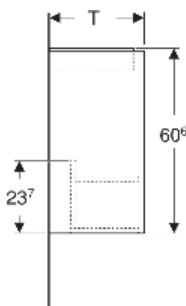

Geberit Renova Plan Unterschrank für Handwaschbecken, mit einer Tür

EIGENSCHAFTEN

- Holz aus nachhaltiger Forstwirtschaft mit zertifizierter Herkunft
- Wandhängend
- Mit einer Tür
- Anschlagseite links oder rechts
- Griffmulde zum Öffnen
- Tür mit Dämpfungsmechanismus
- Mit einem versetzbaren Einlegeboden

ZUBEHÖR

- Geberit Magnethalter
- Geberit Set Füße schmal

Art.-Nr.	Farbe / Oberfläche	B cm	B1 cm	B2 cm	Breite Waschtisch cm	H cm	T cm	T1 cm	Tür	VE1 St.
504.020.IK.1 * Neu	salbeigrün / lackiert seidenmatt	32.4	27	29.2	36	60.6	23	13.4	Anschlag links oder rechts	1