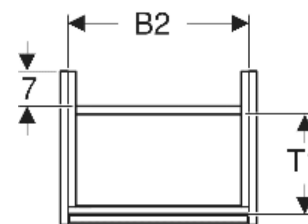

Geberit Renova Plan Unterschrank für Handwaschbecken, mit einer Tür

EIGENSCHAFTEN

- Holz aus nachhaltiger Forstwirtschaft mit zertifizierter Herkunft
- Wandhängend
- Mit einer Tür
- Anschlagseite links oder rechts
- Griffmulde zum Öffnen
- Tür mit Dämpfungsmechanismus
- Mit einem versetzbaren Einlegeboden

- Seidenmatte Oberflächen mit Anti-Fingerabdruck-Beschichtung
- Feuchtigkeitsbeständig
- Vormontiert geliefert

TECHNISCHE DATEN

Werkstoff Hochverdichtete Dreischicht-Holzspanplatte

LIEFERUMFANG

- Unterschrank für Handwaschbecken
- Einlegeboden
- Befestigungsmaterial
- Montageschablone

ZUBEHÖR

- Geberit Magnethalter
- Geberit Set Füße schmal

Art.-Nr.	Farbe / Oberfläche	B cm	B1 cm	B2 cm	Breite Waschtisch cm	H cm	T cm	T1 cm	Tür	VE1 St.
504.020.IK.1 * Neu	salbeigrün / lackiert seidenmatt	32.4	27	29.2	36	60.6	23	13.4	Anschlag links oder rechts	1