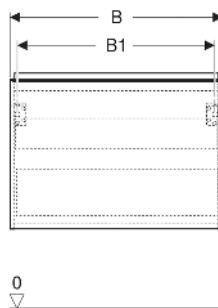

Geberit Acanto Unterschrank für Waschtisch, mit einer Schublade und einer Innenschublade

EIGENSCHAFTEN

- FSC™ C134279 zertifiziert
- Wandhängend
- Mit einer Schublade
- Mit einer Innenschublade
- Griff zum Öffnen
- Griff austauschbar
- Schublade mit Selbsteinzug
- Schublade ohne Geruchsverschlussausschnitt
- Feuchtigkeitsbeständig
- Vormontiert geliefert

TECHNISCHE DATEN

Werkstoff	Hochverdichtete Dreischicht-Holzspanplatte
Schubladenbelastung max.	20 kg

LIEFERUMFANG

- Unterschrank für Waschtisch
- Befestigungsmaterial

ZUBEHÖR

- Geberit Handtuchhalter für Badezimmermöbel
- Geberit Griff

- Geberit Lichtleiste für Schublade, links und rechts, Länge 35 cm
- Geberit Set Schubladeneinsätze für obere Schublade
- Geberit Steckdosenelement mit Netzstecker
- Geberit Steckdosenelement mit ComfortLight-Modul
- Geberit Handtuchhalter für Badezimmermöbel
- Geberit Set Füße schmal