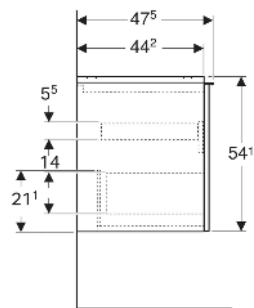

Geberit Acanto Unterschrank für Waschtisch, mit einer Schublade und einer Innenschublade

EIGENSCHAFTEN

- FSC™ C134279 zertifiziert
- Wandhängend
- Mit einer Schublade
- Mit einer Innenschublade
- Griff zum Öffnen
- Griff austauschbar
- Schublade mit Selbsteinzug
- Schublade ohne Geruchsverschlussausschnitt
- Feuchtigkeitsbeständig
- Vormontiert geliefert

TECHNISCHE DATEN

Werkstoff	Hochverdichtete Dreischicht-Holzspanplatte
Schubladenbelastung max.	20 kg

LIEFERUMFANG

- Unterschrank für Waschtisch
- Befestigungsmaterial

ZUBEHÖR

- Geberit Handtuchhalter für Badezimmermöbel
- Geberit Griff

- Geberit Lichtleiste für Schublade, links und rechts, Länge 35 cm
- Geberit Set Schubladeneinsätze für obere Schublade
- Geberit Steckdosenelement mit Netzstecker
- Geberit Steckdosenelement mit ComfortLight-Modul
- Geberit Handtuchhalter für Badezimmermöbel
- Geberit Set Füße schmal

<i>Art.-Nr.</i>	<i>Mix & Match</i>	<i>Farbe / Oberfläche</i>	<i>B</i> <i>cm</i>	<i>B1</i> <i>cm</i>	<i>B2</i> <i>cm</i>	<i>B3</i> <i>cm</i>	<i>Breite Waschtisch</i> <i>cm</i>	<i>H</i> <i>cm</i>	<i>T</i> <i>cm</i>	<i>VE1</i> <i>St</i>
503.006.01.2	Ja	Korpus: weiß / lackiert hochglänzend Front: weiß / Glas glänzend Griff: weiß / pulverbeschichtet matt	118.4	113	115.2	110	120	54.1	47.5	1