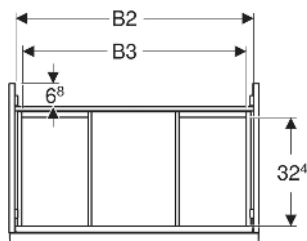

Geberit Acanto Unterschrank für Waschtisch, mit einer Schublade und einer Innenschublade

EIGENSCHAFTEN

- FSC™ C134279 zertifiziert
- Wandhängend
- Mit einer Schublade
- Mit einer Innenschublade
- Griff zum Öffnen
- Griff austauschbar
- Schublade mit Selbsteinzug
- Schublade ohne Geruchsverschlussausschnitt
- Feuchtigkeitsbeständig
- Vormontiert geliefert

TECHNISCHE DATEN

Werkstoff	Hochverdichtete Dreischicht-Holzspanplatte
Schubladenbelastung max.	20 kg

LIEFERUMFANG

- Unterschrank für Waschtisch
- Befestigungsmaterial

ZUBEHÖR

- Geberit Handtuchhalter für Badezimmermöbel
- Geberit Griff

- Geberit Lichtleiste für Schublade, links und rechts, Länge 35 cm
- Geberit Set Schubladeneinsätze für obere Schublade
- Geberit Steckdosenelement mit Netzstecker
- Geberit Steckdosenelement mit ComfortLight-Modul
- Geberit Handtuchhalter für Badezimmermöbel
- Geberit Set Füße schmal

<i>Art.-Nr.</i>	<i>Mix & Match</i>	<i>Farbe / Oberfläche</i>	<i>B</i> <i>cm</i>	<i>B1</i> <i>cm</i>	<i>B2</i> <i>cm</i>	<i>B3</i> <i>cm</i>	<i>Breite Waschtisch</i> <i>cm</i>	<i>H</i> <i>cm</i>	<i>T</i> <i>cm</i>	<i>VE1</i> <i>St</i>
503.006.01.2	Ja	Korpus: weiß / lackiert hochglänzend Front: weiß / Glas glänzend Griff: weiß / pulverbeschichtet matt	118.4	113	115.2	110	120	54.1	47.5	1