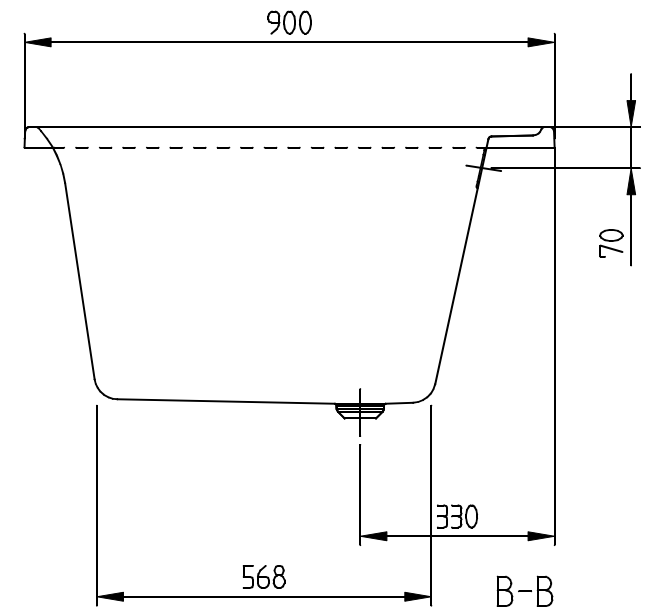

A-A

B-B

COLLARO 1900x900
UBA199COR2

V02/ 05-02-2020

Villeroy & Boch

1748