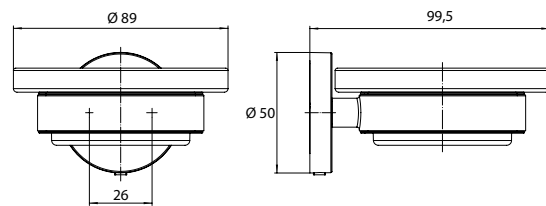

PRODUKTINFORMATION

Seifenhalter schwarz

Art.-Nr.4330 133 00

Schale Kristallglas, klar