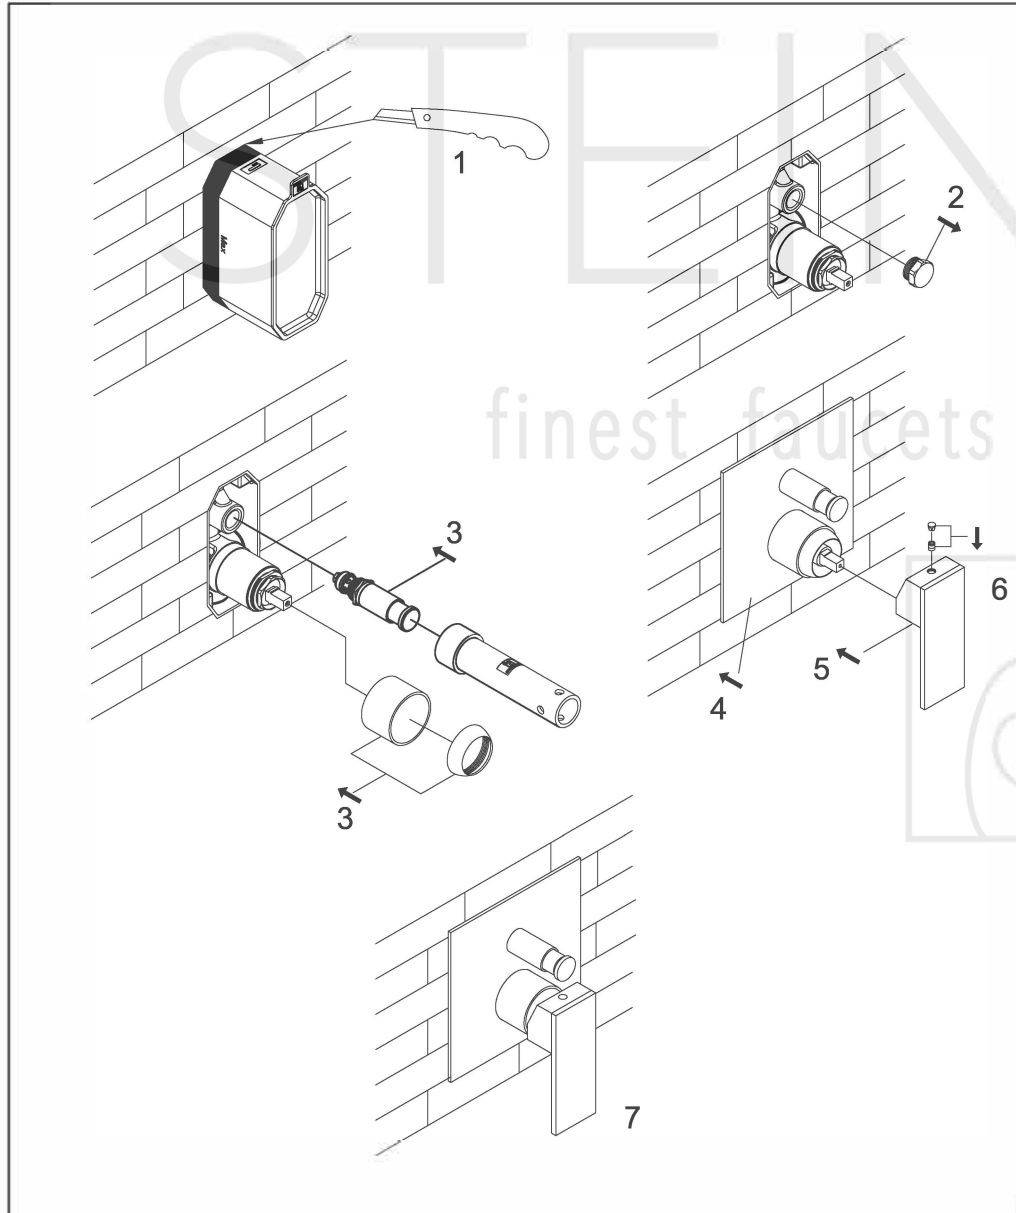

STEINBERG

Fertigmontageset

Art.Nr.160 2103 3 S

Installation

Technische Zeichnung

Explosionszeichnung