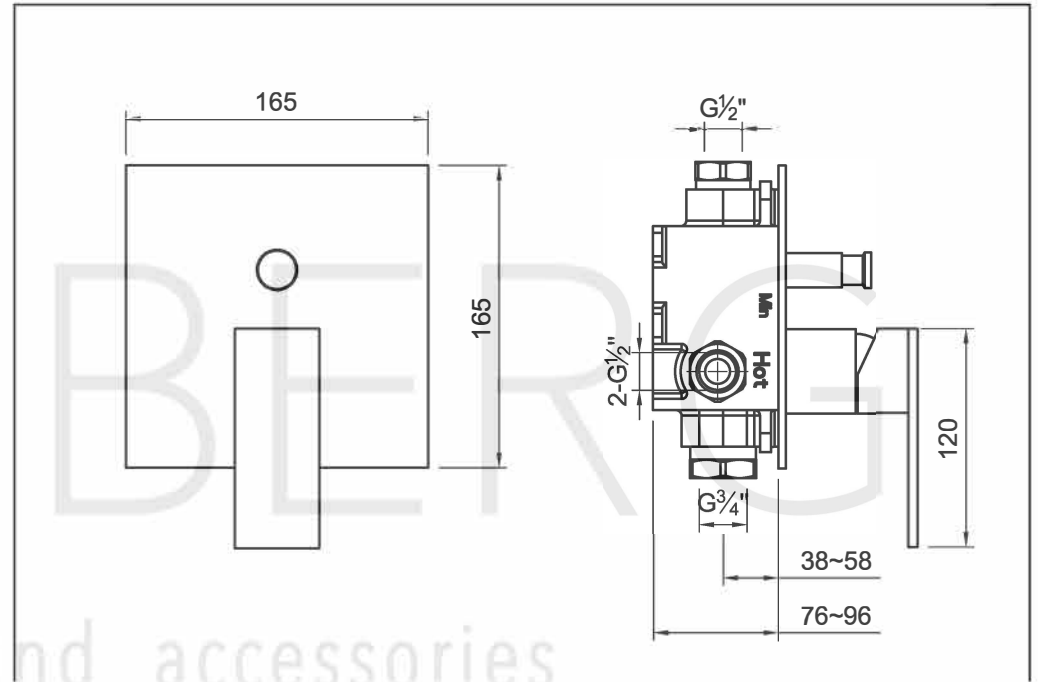

STEINBERG

Fertigmontageset

Art.Nr.160 2103 3 S

Installation

Technische Zeichnung

Explosionszeichnung