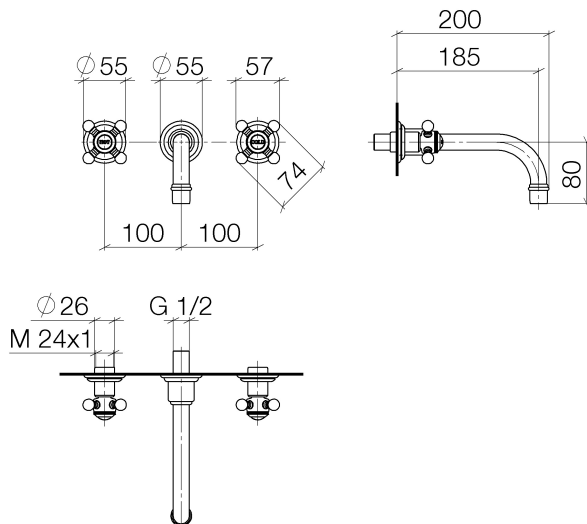

Waschtisch - Madison

Waschtisch-Wandbatterie ohne Ablaufgarnitur - platin matt

Artikelnummer: 36 712 361-06

- Ausladung 190 mm
- starrer Auslauf
- runder luftangereicherter Strahl
- Bohrungsdurchmesser Seitenventil 40 mm
- Bohrungsdurchmesser Auslauf 40 mm
- Schubrosetten Ø 55 mm
- Durchfluss max. 7 l/min
- bleifrei

platin matt

Zu diesem Artikel wird Zubehör benötigt.

Maßzeichnung

Alle Angaben in mm / inch = mm x 0,0394

Waschtisch - Madison

Waschtisch-Wandbatterie ohne Ablaufgarnitur - platin matt

Artikelnummer: 36 712 361-06

Durchflussdiagramm

Waschtisch - Madison

Waschtisch-Wandbatterie ohne Ablaufgarnitur - platin matt

Artikelnummer: 36 712 361-06

Weitere Oberflächenvarianten

chrom

36 712 361-00

platin