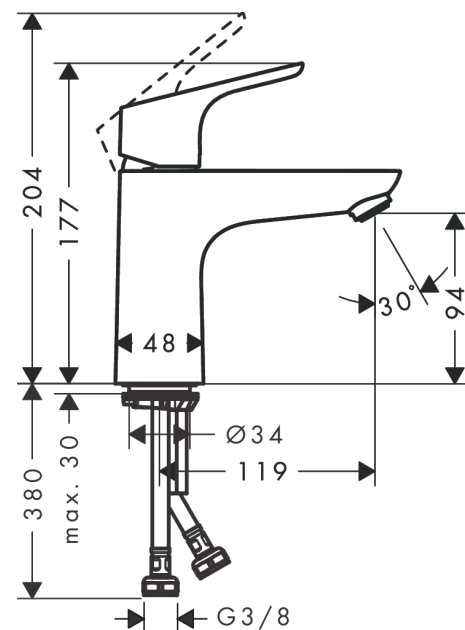

Focus

Einhebel-Waschtischmischer 100 LowFlow 3,5 l/min ohne Ablaufgarnitur

Oberfläche: **Chrom** Artikelnummer: **31513000**

Beschreibung

Merkmale

- ComfortZone 100
- Ausladung: 119 mm
- Auslaufhöhe: 94 mm
- Griffvariante: Hebelgriff
- Strahlart: Normalstrahl
- maximale Durchflussmenge bei 3 bar: 3,5 l/min
- Keramikmischsystem
- Temperaturbegrenzung einstellbar
- für Durchlauferhitzer geeignet
- Anschlussart: G $\frac{3}{8}$ Anschlussschläuche
- Anschlussgröße: DN15
- EU-Taxonomie: max. 6 l/min - wesentlicher Beitrag (SC) möglich
- EPD Basin Faucets

Technologie

Zertifikate / Nachhaltigkeit

Produktabbildung

Maßzeichnung

Focus

Einhebel-Waschtismischer 100 LowFlow 3,5 l/min ohne Ablaufgarnitur

Oberfläche: **Chrom** Artikelnummer: **31513000**

Durchflussdiagramm