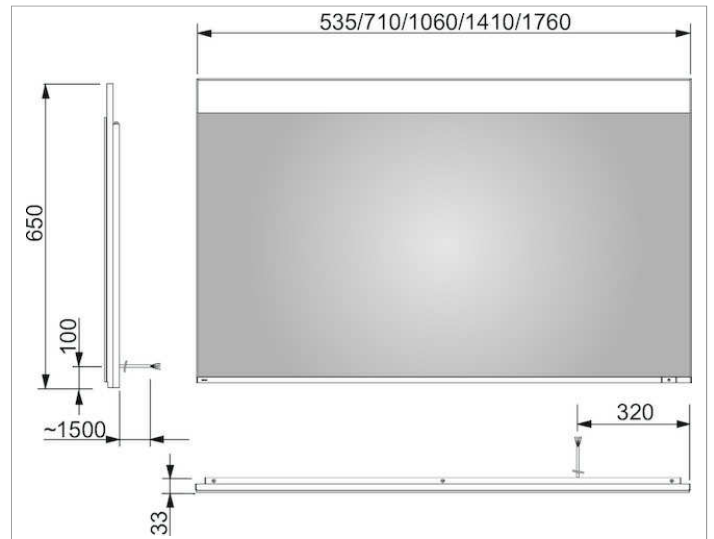

Edition 400

11597171000 Lichtspiegel

PRODUKT

ZEICHNUNG

PRODUKTBESCHREIBUNG

1 Lichtfarbe, 4000 Kelvin (neutralweiß)
umlaufender Aluminium-Rahmen

Bedienung:

Tastenfeld mit kapazitiver Touch-Sensorik,
wahlweise auch über Raumschaltung schaltbar

Beleuchtung:

LED (Lebensdauer > 30.000 Std.)

stufenlos dimmbar

EEK: A++, A+, A , 9 kWh/1000h

OBERFLÄCHE

10 Watt

ABMESSUNG

535 x 650 x 33 mm