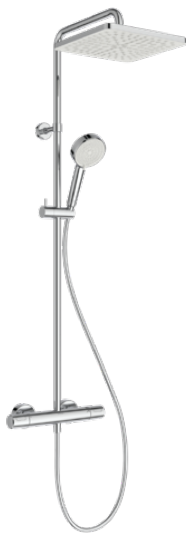

CERATHERM T25+

A8486AA

Ceratherm T25+ | Duschesystem AP 315x510.5x1117 mm in chrom, 8.0 l/min (3 bar) | Variable Strahlarten, Thermostatfunktion, Wasser- & Energiesparend, Sicherheitssperre

Bild & Zeichnung

Allgemeine Informationen

Produktkategorie:	Duschsysteme
Produktart:	Duschsystem AP
Marke:	Ideal Standard
Kollektion:	Ceratherm T25+
Designer:	Ideal Standard
Colour:	AA - Chrom
Oberflächenbeschaffenheit:	glänzend
Höhe (mm):	1117
Breite (mm):	315
Ausladung (mm):	510.5
Befestigungsart:	S-Anschluss
Nettogewicht (kg):	3.49
EAN Code:	4015413360661

Im Lieferumfang enthaltene Produkte

BE222AA:	IDEALRAIN Kopfbrause 260x260x54 mm in chrom
BE218AA:	IDEALRAIN Multi-Funktionshandbrause 100x232 mm in chrom
BE175AA:	IDEALRAIN Brauseschlauch 1750 mm in chrom

Produktspezifikationen

Einstellbarer Sprühmodus:	Ja
Anzahl der Rosette(n):	2
Anzahl der Griffe:	2
Anzahl der Strahlarten:	2
Farbcode:	AA
Farbbeschreibung:	chrom
Höhenverstellbare Handbrause:	Ja
Griffposition:	Seitlich
Maximaler Durchfluss bei 3 bar (l/min):	8.0
Maximaler Durchfluss bei 3 bar (l/min) für alle Auslässe:	6/8
Durchfluss bei 3 bar (l) - Handbrause:	6
Durchfluss bei 3 bar (l) - Kopfbrause:	8