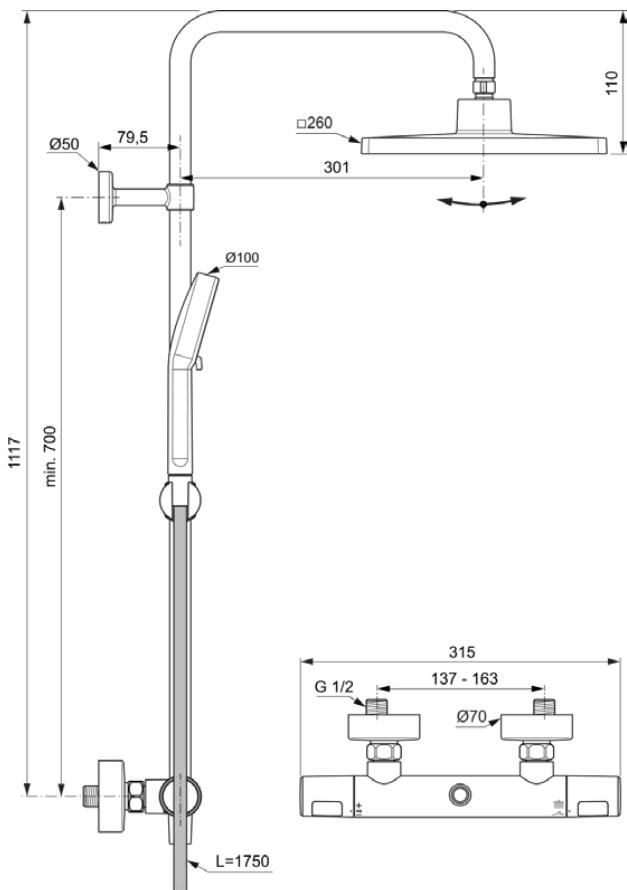

CERATHERM T25+

A8486AA

Ceratherm T25+ | Duschesystem AP 315x510.5x1117 mm in chrom, 8.0 l/min (3 bar) | Variable Strahlarten, Thermostatfunktion, Wasser- & Energiesparend, Sicherheitssperre

Bild & Zeichnung

Allgemeine Informationen

Produktkategorie:	Duschsysteme
Produktart:	Duschsystem AP
Marke:	Ideal Standard
Kollektion:	Ceratherm T25+
Designer:	Ideal Standard
Colour:	AA - Chrom
Oberflächenbeschaffenheit:	glänzend
Höhe (mm):	1117
Breite (mm):	315
Ausladung (mm):	510.5
Befestigungsart:	S-Anschluss
Nettogewicht (kg):	3.49
EAN Code:	4015413360661

Im Lieferumfang enthaltene Produkte

BE222AA:	IDEALRAIN Kopfbrause 260x260x54 mm in chrom
BE218AA:	IDEALRAIN Multi-Funktionshandbrause 100x232 mm in chrom
BE175AA:	IDEALRAIN Brauseschlauch 1750 mm in chrom

Produktspezifikationen

Einstellbarer Sprühmodus:	Ja
Anzahl der Rosette(n):	2
Anzahl der Griffe:	2
Anzahl der Strahlarten:	2
Farbcode:	AA
Farbbeschreibung:	chrom
Höhenverstellbare Handbrause:	Ja
Griffposition:	Seitlich
Maximaler Durchfluss bei 3 bar (l/min):	8.0
Maximaler Durchfluss bei 3 bar (l/min) für alle Auslässe:	6/8
Durchfluss bei 3 bar (l) - Handbrause:	6
Durchfluss bei 3 bar (l) - Kopfbrause:	8