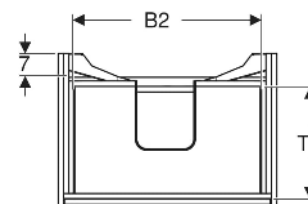

Geberit Renova Plan Unterschrank für Waschtisch, mit zwei Schubladen

EIGENSCHAFTEN

- Holz aus nachhaltiger Forstwirtschaft mit zertifizierter Herkunft
- Wandhängend
- Mit zwei Schubladen
- Griffmulde zum Öffnen
- Schublade mit Selbsteinzug
- Schublade mit Geruchsverschlussausschnitt
- Erweiterter Serviceraum
- Seidenmatte Oberflächen mit Anti-Fingerabdruck-Beschichtung
- Feuchtigkeitsbeständig
- Vormontiert geliefert

TECHNISCHE DATEN

Werkstoff	Hochverdichtete Dreischicht-Holzspanplatte
Schubladenbelastung max.	20 kg

LIEFERUMFANG

- Unterschrank für Waschtisch
- Befestigungsmaterial
- Montageschablone

ZUBEHÖR

- Geberit Handtuchhalter für Badezimmermöbel

- Geberit Magnethalter
- Geberit Lichtleiste für Schublade
- Geberit Doppellichtleiste für Schublade
- Geberit Handtuchhalter für Badezimmermöbel, Ecke rechtwinklig
- Geberit Handtuchhalter für Badezimmermöbel, Ecke abgerundet
- Geberit Schubladeneinsatz
- Geberit Einsatz für Geruchsverschlussausschnitt
- Geberit Schubladeneinsatz mit asymmetrischer H-Unterteilung
- Geberit Schubladeneinsatz mit H-Unterteilung
- Geberit Set Füße schmal

Art.-Nr.	Farbe / Oberfläche	B cm	B1 cm	B2 cm	Breite Waschtisch cm	H cm	T cm	T1 cm	Geruchsverschlussausschnitt	VE1 St.
504.026.IK.1 * Neu	salbeigrün / lackiert seidenmatt	54.6	49.2	45.6	60	60.6	44.6	33.1	mittig	1