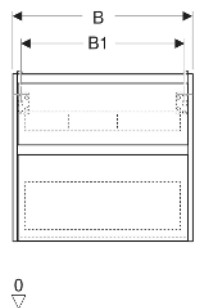

Geberit Renova Plan Unterschrank für Waschtisch, mit zwei Schubladen

EIGENSCHAFTEN

- Holz aus nachhaltiger Forstwirtschaft mit zertifizierter Herkunft
- Wandhängend
- Mit zwei Schubladen
- Griffmulde zum Öffnen
- Schublade mit Selbsteinzug
- Schublade mit Geruchsverschlussausschnitt
- Erweiterter Serviceraum
- Seidenmatte Oberflächen mit Anti-Fingerabdruck-Beschichtung
- Feuchtigkeitsbeständig
- Vormontiert geliefert

TECHNISCHE DATEN

Werkstoff	Hochverdichtete Dreischicht-Holzspanplatte
Schubladenbelastung max.	20 kg

LIEFERUMFANG

- Unterschrank für Waschtisch
- Befestigungsmaterial
- Montageschablone

ZUBEHÖR

- Geberit Handtuchhalter für Badezimmermöbel

- Geberit Magnethalter
- Geberit Lichtleiste für Schublade
- Geberit Doppellichtleiste für Schublade
- Geberit Handtuchhalter für Badezimmermöbel, Ecke rechtwinklig
- Geberit Handtuchhalter für Badezimmermöbel, Ecke abgerundet
- Geberit Schubladeneinsatz
- Geberit Einsatz für Geruchsverschlussausschnitt
- Geberit Schubladeneinsatz mit asymmetrischer H-Unterteilung
- Geberit Schubladeneinsatz mit H-Unterteilung
- Geberit Set Füße schmal

Art.-Nr.	Farbe / Oberfläche	B cm	B1 cm	B2 cm	Breite Waschtisch cm	H cm	T cm	T1 cm	Geruchsverschlussausschnitt	VE1 St.
504.026.IK.1 * Neu	salbeigrün / lackiert seidenmatt	54.6	49.2	45.6	60	60.6	44.6	33.1	mittig	1