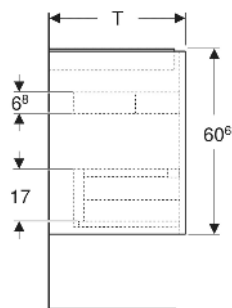

Geberit Renova Plan Unterschrank für Waschtisch, mit zwei Schubladen

EIGENSCHAFTEN

- Holz aus nachhaltiger Forstwirtschaft mit zertifizierter Herkunft
- Wandhängend
- Mit zwei Schubladen
- Griffmulde zum Öffnen
- Schublade mit Selbsteinzug
- Schublade mit Geruchsverschlussausschnitt
- Erweiterter Serviceraum
- Seidenmatte Oberflächen mit Anti-Fingerabdruck-Beschichtung
- Feuchtigkeitsbeständig
- Vormontiert geliefert

TECHNISCHE DATEN

Werkstoff	Hochverdichtete Dreischicht-Holzspanplatte
Schubladenbelastung max.	20 kg

LIEFERUMFANG

- Unterschrank für Waschtisch
- Befestigungsmaterial
- Montageschablone

ZUBEHÖR

- Geberit Handtuchhalter für Badezimmermöbel

- Geberit Magnethalter
- Geberit Lichtleiste für Schublade
- Geberit Doppellichtleiste für Schublade
- Geberit Handtuchhalter für Badezimmermöbel, Ecke rechtwinklig
- Geberit Handtuchhalter für Badezimmermöbel, Ecke abgerundet
- Geberit Schubladeneinsatz
- Geberit Einsatz für Geruchsverschlussausschnitt
- Geberit Schubladeneinsatz mit asymmetrischer H-Unterteilung
- Geberit Schubladeneinsatz mit H-Unterteilung
- Geberit Set Füße schmal

Art.-Nr.	Farbe / Oberfläche	B cm	B1 cm	B2 cm	Breite Waschtisch cm	H cm	T cm	T1 cm	Geruchsverschlussausschnitt	VE1 St.
504.026.IK.1 * Neu	salbeigrün / lackiert seidenmatt	54.6	49.2	45.6	60	60.6	44.6	33.1	mittig	1