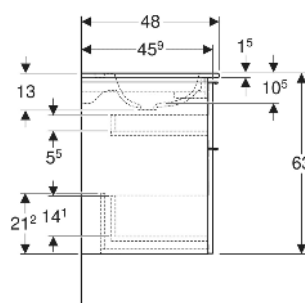

Geberit iCon Set Möbelwaschtisch schmaler Rand, mit Unterschrank, zwei Schubladen und Waschbeckenanschluss

EIGENSCHAFTEN

- FSC™ C134279 zertifiziert
- Wandhängend
- Schmäler Rand
- Mit zwei Schubladen
- Schublade mit Selbststeinzug
- Griff zum Öffnen
- Griff austauschbar
- Schublade ohne Geruchsverschlussausschnitt
- Waschtischunterschrank aus hochverdichteter Dreischicht-Holzspanplatte
- Feuchtigkeitsbeständig
- Vormontiert geliefert

TECHNISCHE DATEN

Werkstoff Sanitärkeramik / Hochverdichtete Dreischicht-Holzspanplatte

Schubladenbelastung max. 20 kg

LIEFERUMFANG

- Waschtisch
- Clou Waschbeckenanschluss und Siphon Raumsparmodell, ø 32 mm
- Unterschrank für Möbelwaschtisch
- Befestigungsmaterial

ZUBEHÖR

- Geberit Handtuchhalter für Badezimmermöbel
- Geberit Griff
- Geberit Lichtleiste für Schublade, links und rechts, Länge 35 cm
- Geberit Set Schubladeneinsätze für obere Schublade
- Geberit Steckdosenelement mit Netzstecker
- Geberit Steckdosenelement mit ComfortLight-Modul
- Geberit Handtuchhalter für Badezimmermöbel
- Geberit Set Füße schmal

INFO

- Ab dem 01.01.2026 ist der Waschbeckenanschluss und Geruchsverschluss Raumsparmodell im Lieferumfang enthalten.

Art.-Nr.	Farbe / Oberfläche	Hahnloch	Überlauf	B cm	B1 cm	B2 cm	B3 cm	B4 cm	H cm	T cm	VE1 St
502.333.JH.1	Waschtisch: weiß / KeraTect Korpus, Front: Eiche / Melamin Holzstruktur Griff: lava / pulverbeschichtet matt	mittig	ohne	90	88.8	83.4	81.5	78.5	63	48	1