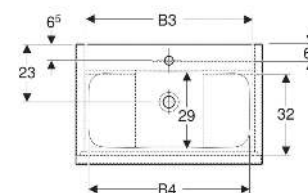

Geberit iCon Set Möbelwaschtisch schmaler Rand, mit Unterschrank, zwei Schubladen und Waschbeckenanschluss

EIGENSCHAFTEN

- FSC™ C134279 zertifiziert
- Wandhängend
- Schmäler Rand
- Mit zwei Schubladen
- Schublade mit Selbststeinzug
- Griff zum Öffnen
- Griff austauschbar
- Schublade ohne Geruchsverschlussausschnitt
- Waschtischunterschrank aus hochverdichteter Dreischicht-Holzspanplatte
- Feuchtigkeitsbeständig
- Vormontiert geliefert

TECHNISCHE DATEN

Werkstoff Sanitärkeramik / Hochverdichtete Dreischicht-Holzspanplatte

Schubladenbelastung max. 20 kg

LIEFERUMFANG

- Waschtisch
- Clou Waschbeckenanschluss und Siphon Raumsparmodell, ø 32 mm
- Unterschrank für Möbelwaschtisch
- Befestigungsmaterial

INFO

- Ab dem 01.01.2026 ist der Waschbeckenanschluss und Geruchsverschluss Raumsparmodell im Lieferumfang enthalten.

Art.-Nr.	Farbe / Oberfläche	Hahnloch	Überlauf	B cm	B1 cm	B2 cm	B3 cm	B4 cm	H cm	T cm	VE1 St
502.333.JH.1	Waschtisch: weiß / KeraTect Korpus, Front: Eiche / Melamin Holzstruktur Griff: lava / pulverbeschichtet matt	mittig	ohne	90	88.8	83.4	81.5	78.5	63	48	1