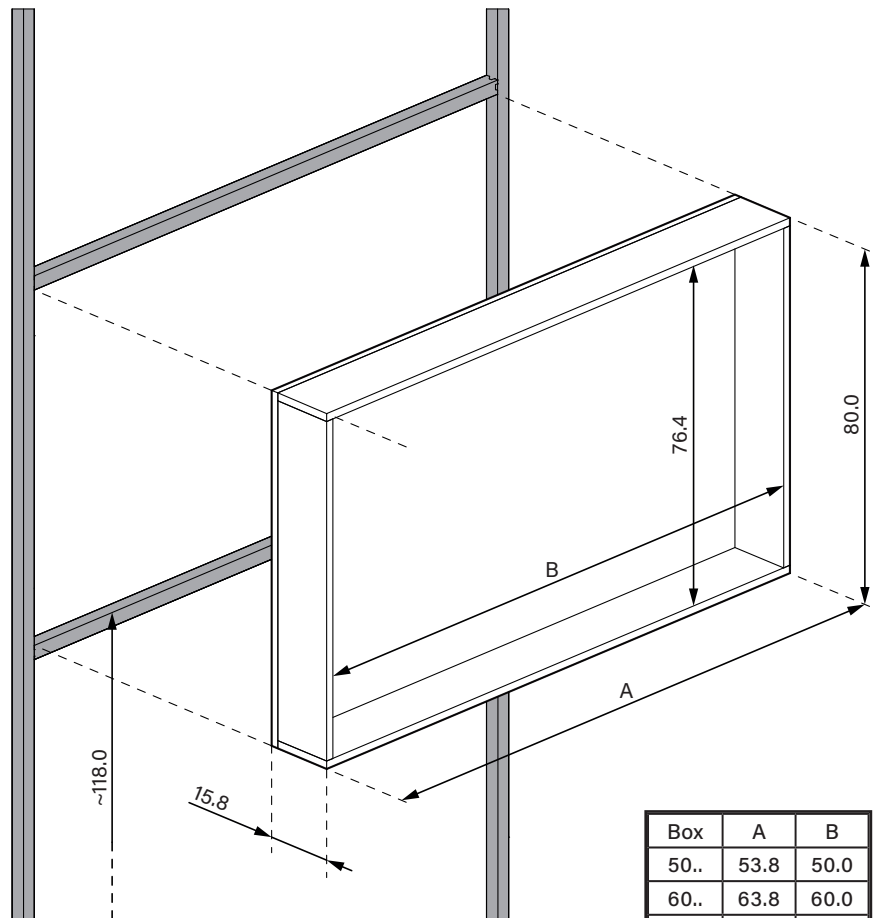

EINBAUBOX FÜR ALS1

Massblatt
Fiche de mesure
Dimensioned sketch

Vorwand-Montage
Fixation sur le support de montage
Front-wall installation

UP

Box	A	B
50..	53.8	50.0
60..	63.8	60.0
80..	83.8	80.0
90..	93.8	90.0
100..	103.8	100.0
120..	123.8	120.0
130..	133.8	130.0
140..	143.8	140.0
150..	153.8	150.0
180..	183.8	180.0

EINBAUBOX FÜR ALS1

Massblatt
Fiche de mesure
Dimensioned sketch

	180.850	180.860	180.880
	UP-Box 50	UP-Box 60	UP-Box 80
A	53.6	63.6	83.6
B	50.0	60.0	80.0

	180.890	180.900	180.920
	UP-Box 90	UP-Box 100	UP-Box 120
A	93.6	103.6	123.6
B	90.0	100.0	120.0