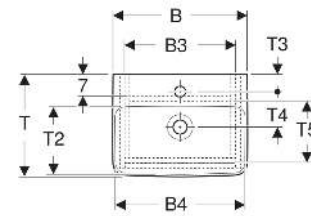

Geberit Renova Plan Set Handwaschbecken mit Unterschrank, eine Tür

EIGENSCHAFTEN

- Holz aus nachhaltiger Forstwirtschaft mit zertifizierter Herkunft
- Wandhängend
- Mit einer Tür
- Anschlagseite links oder rechts
- Griffmulde zum Öffnen
- Tür mit Dämpfungsmechanismus
- Mit einem versetzbaren Einlegeboden

- Handwaschbecken
- Unterschrank für Handwaschbecken
- Befestigungsmaterial

ZUBEHÖR

- Geberit Magnethalter
- Geberit Set Füße schmal

Art.-Nr.	Farbe / Oberfläche	Hahnloch	Überlauf	B cm	B1 cm	B2 cm	B3 cm	B4 cm	Breite Waschtisch cm	H cm	H1 cm	H2 cm	T cm	T1 cm	T2 cm	T3 cm	T4 cm	T5 cm	Tür	VE1 St.
504.035.PS.1 Neu	Waschtisch: weiß Korpus, Front: Eiche natur / Melamin Holzstruktur	mittig	sichtbar, symmetrisch	50	45.7	40.3	42.6	48	50	69.7	12	17	38	35	28	5.5	10.5	24.2	Anschlag links oder rechts	1