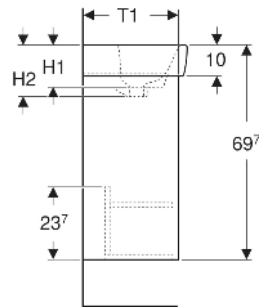

Geberit Renova Plan Set Handwaschbecken mit Unterschrank, eine Tür

EIGENSCHAFTEN

- Holz aus nachhaltiger Forstwirtschaft mit zertifizierter Herkunft
- Wandhängend
- Mit einer Tür
- Anschlagseite links oder rechts
- Griffmulde zum Öffnen
- Tür mit Dämpfungsmechanismus
- Mit einem versetzbaren Einlegeboden

- Handwaschbecken
- Unterschrank für Handwaschbecken
- Befestigungsmaterial

ZUBEHÖR

- Geberit Magnethalter
- Geberit Set Füße schmal

Art.-Nr.	Farbe / Oberfläche	Hahnloch	Überlauf	B cm	B1 cm	B2 cm	B3 cm	B4 cm	Breite Waschtisch cm	H cm	H1 cm	H2 cm	T cm	T1 cm	T2 cm	T3 cm	T4 cm	T5 cm	Tür	VE1 St.
504.035.PS.1 Neu	Waschtisch: weiß Korpus, Front: Eiche natur / Melamin Holzstruktur	mittig	sichtbar, symmetrisch	50	45.7	40.3	42.6	48	50	69.7	12	17	38	35	28	5.5	10.5	24.2	Anschlag links oder rechts	1