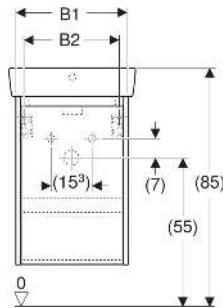

Geberit Renova Plan Set Handwaschbecken mit Unterschrank, eine Tür

EIGENSCHAFTEN

- Holz aus nachhaltiger Forstwirtschaft mit zertifizierter Herkunft
- Wandhängend
- Mit einer Tür
- Anschlagseite links oder rechts
- Griffmulde zum Öffnen
- Tür mit Dämpfungsmechanismus
- Mit einem versetzbaren Einlegeboden

- Handwaschbecken
- Unterschrank für Handwaschbecken
- Befestigungsmaterial

ZUBEHÖR

- Geberit Magnethalter
- Geberit Set Füße schmal

Art.-Nr.	Farbe / Oberfläche	Hahnloch	Überlauf	B cm	B1 cm	B2 cm	B3 cm	B4 cm	Breite Waschtisch cm	H cm	H1 cm	H2 cm	T cm	T1 cm	T2 cm	T3 cm	T4 cm	T5 cm	Tür	VE1 St.
504.035.PS.1 Neu	Waschtisch: weiß Korpus, Front: Eiche natur / Melamin Holzstruktur	mittig	sichtbar, symmetrisch	50	45.7	40.3	42.6	48	50	69.7	12	17	38	35	28	5.5	10.5	24.2	Anschlag links oder rechts	1