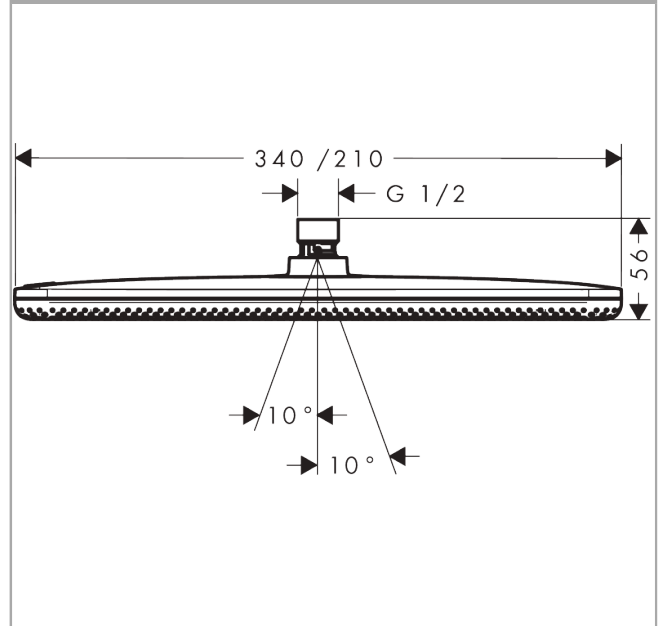

Raindance Alive Q

Kopfbrause 210/340 1jet EcoSmart

Oberfläche: Polished Gold Optic Artikelnummer: 24531990

Beschreibung

Merkmale

- Brausekopfgröße: 214 x 343 mm
- Strahlart: Rain, oder PowderRain
- Spray Type Switch: ermöglicht den Wechsel der Strahlart auch nach der Installation, Rain (voreingestellt), Wechsel zu PowderRain bei der Installation oder zu einem späteren Zeitpunkt einfach möglich
- Durchflussregler: 8 l/min (mit möglichen Toleranzen -20 %)
- Durchflussmenge PowderRain bei 3 bar: 6,7 l/min
- Durchflussmenge Rain Strahl bei 3 bar: 6,8 l/min
- Funktion ab: 6 l/min
- maximale Durchflussmenge bei 3 bar: 8 l/min
- Mindestfließdruck: 1 bar
- DropGuard reduziert das Nachtropfen nach dem Anhalten der Dusche auf nur wenige Sekunden
- Kopfbrause im Winkel verstellbar
- Material Strahlscheibe: Aluminium eloxiert
- Oberfläche Strahlscheibe: graphit
- Design-Abdeckung einfach und werkzeuglos für die Reinigung abnehmbar
- Oberfläche Design-Abdeckung: graphit
- Design-Abdeckung verbirgt die Nozzles
- flaches, reduziertes Design
- Montage: Decken- oder Wandmontage möglich
- Anschlussgewinde: G ½
- für Durchlauferhitzer geeignet
- EU-Taxonomie: max. 8 l/min - Vermeidung erheblicher Beeinträchtigungen (DNSH)
- P-IX 10344/IIZ

Technologie

Raindance Alive Q
Kopfbrause 210/340 1jet EcoSmart
 Oberfläche: **Polished Gold Optic** Artikelnummer: **24531990**

Produktabbildung

Maßzeichnung

Durchflussdiagramm