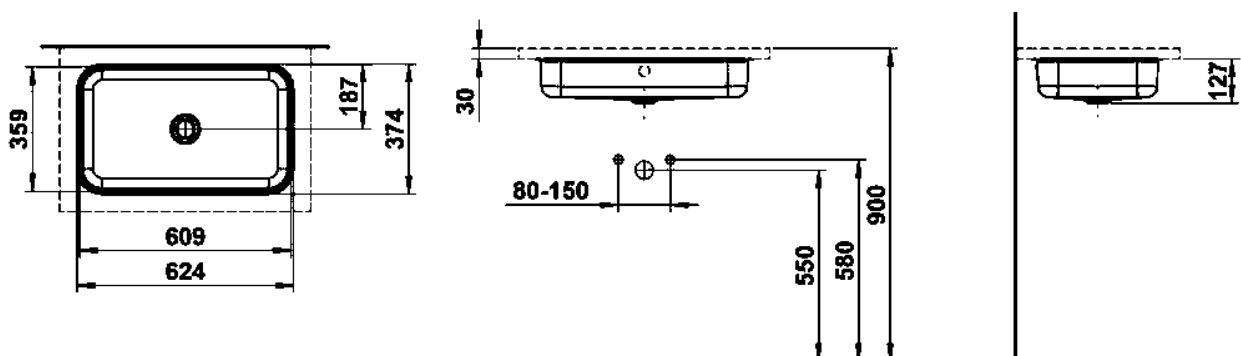

### MASSE

Länge	624 mm
Breite	374 mm
Höhe	127 mm

### AUSFÜHRUNGEN

109 - ohne Hahnloch

Back glazed

Beckenbreite (mm) : 359

Beckenlänge (mm) : 609

Beckenposition : In der Mitte

Befestigungsset : Enthalten

Einbauart : Einbau von unten

Form : Rechteckig

Gewicht (kg) : 6,4

Hahnloch : Ohne Hahnlöcher

Interne Form : Rechteckig

Material : Glasierter Stahl

Nettogewicht in kg : 6,4

Unterseite glasiert

Überlauf-Typ : Standard

## TECHNISCHE ZEICHNUNGEN