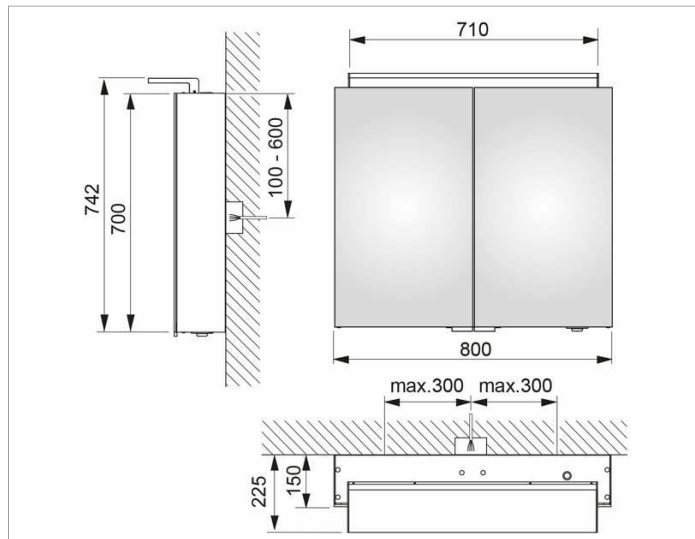

**Royal L1**

13603171302 Spiegelschrank

**PRODUKT**

**ZEICHNUNG**

**PRODUKTBESCHREIBUNG**

2 Drehtüren aus Kristall-Doppelspiegel,  
Seitenverspiegelung, 2 innenliegende Schubkästen

Bedienung:

außenliegender Drehdimmer mit den Funktionen:

LED 26 Watt (Lebensdauer > 30.000 Std.)

stufenlos dimmbar

EEK: A++, A+, A , 26 kWh/1000h

**AUSSTATTUNG**

- 2 innenliegende Steckdosen
- 2 x 3 höhenverstellbare Glasablagen

**OBERFLÄCHE**

silber-gebeizt-eloxiert

**ABMESSUNG**

800 x 742 x 150 mm