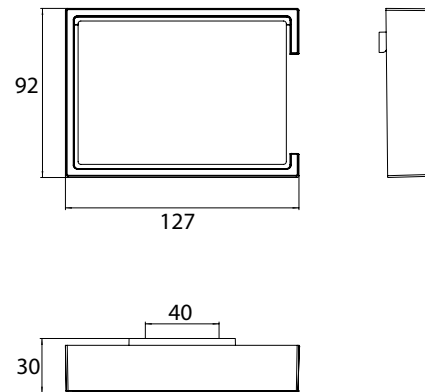

### Papierhalter mit Deckel chrom

Art.-Nr.1800 001 00