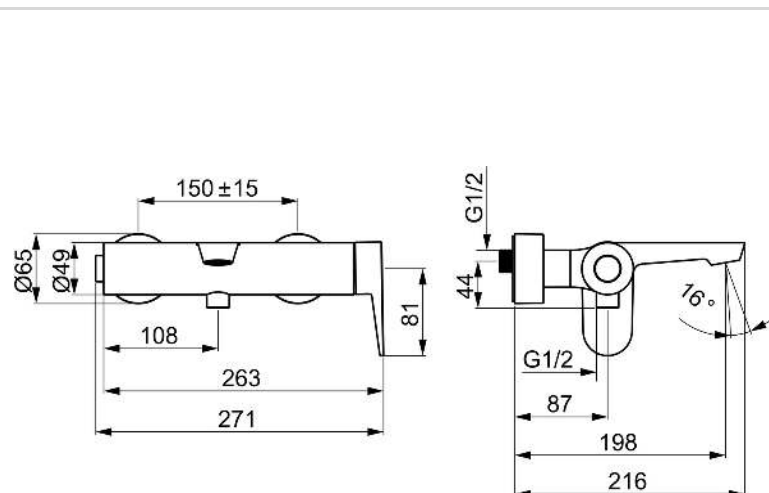

- Wandmontage
- Stahl gebürstet
- Feststehender Auslauf
- Integrierter Strahlregler, ohne Mundstück direkt in den Armaturenauslauf geschraubt, PCA® konstante Durchflussleistung unabhängig vom Fließdruck, Schwenkbar
- Einhandbedienhebel/Griff, Hebel mit W+K-Kennzeichnung
- Druckumsteller, Automatische Rückstellung
- Temperaturbegrenzer, Heißwassersperre einstellbar (im Lieferumfang enthalten)
- ø 4.0 Steuerpatrone mit keramischen Dichtscheiben zur Wassermengen- und Temperatureinstellung
- S-Anschlüsse, Abdeckung(en)

TECHNISCHE DATEN

DURCHFLUSSEIGENSCHAFTEN

Durchfluss bei 3 bar **24.6 / 17.4 l/min**

TECHNISCHE EIGENSCHAFTEN

Warmwasserversorgung **max. +90°C**
 Arbeitsdruck **0.5-10 bar**
 Anschlussgröße **G1/2**
 Installationsabstand **CC150± 15 mm**
 Sicherungseinrichtung (EN1717) **EB**
 Werkstoff **Messing**

VORSCHRIFTEN

EN Standard **EN 817**

ZULASSUNGEN UND DEKLARATIONEN

Konformitätserklärung **DoC**

ERSATZTEILE

SP37442207CLR

	Name	Art.-Nr.
01	Umstellung	59912870
02	Sitz	59912229
03	Kartusche	59914665
04	Spann-Mutter, M42x1.5, SW 38	59914128
05	Dekorkappe	1018751V
06	Hebel Matt-Schwarz	3788006333
06	Hebel Stahl gebürstet	3788006380
06	Hebel Bronze gebürstet	3788006381
07	Luftsprudler und Schlüssel, M24x1 SSR Honeycomb Laminar	1021362V
08	Rückschlagventil	59905714