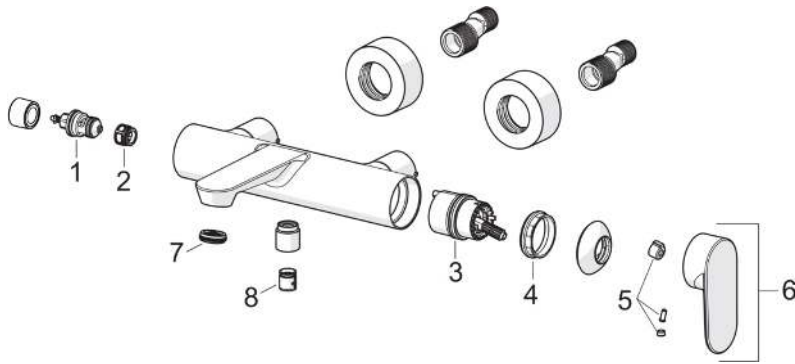

- Wandmontage
- Stahl gebürstet
- Feststehender Auslauf
- Integrierter Strahlregler, ohne Mundstück direkt in den Armaturenauslauf geschraubt, PCA® konstante Durchflussleistung unabhängig vom Fließdruck, Schwenkbar
- Einhandbedienhebel/Griff, Hebel mit W+K-Kennzeichnung
- Druckumsteller, Automatische Rückstellung
- Temperaturbegrenzer, Heißwassersperre einstellbar (im Lieferumfang enthalten)
- ø 4.0 Steuerpatrone mit keramischen Dichtscheiben zur Wassermengen- und Temperatureinstellung
- S-Anschlüsse, Abdeckung(en)

TECHNISCHE DATEN

DURCHFLUSSEIGENSCHAFTEN

Durchfluss bei 3 bar **24.6 / 17.4 l/min**

TECHNISCHE EIGENSCHAFTEN

Warmwasserversorgung **max. +90°C**
 Arbeitsdruck **0.5-10 bar**
 Anschlussgröße **G1/2**
 Installationsabstand **CC150± 15 mm**
 Sicherungseinrichtung (EN1717) **EB**
 Werkstoff **Messing**

VORSCHRIFTEN

EN Standard **EN 817**

ZULASSUNGEN UND DEKLARATIONEN

Konformitätserklärung **DoC**

ERSATZTEILE

SP37442207CLR

	Name	Art.-Nr.
01	Umstellung	59912870
02	Sitz	59912229
03	Kartusche	59914665
04	Spann-Mutter, M42x1.5, SW 38	59914128
05	Dekorkappe	1018751V
06	Hebel Matt-Schwarz	3788006333
06	Hebel Stahl gebürstet	3788006380
06	Hebel Bronze gebürstet	3788006381
07	Luftsprudler und Schlüssel, M24x1 SSR Honeycomb Laminar	1021362V
08	Rückschlagventil	59905714