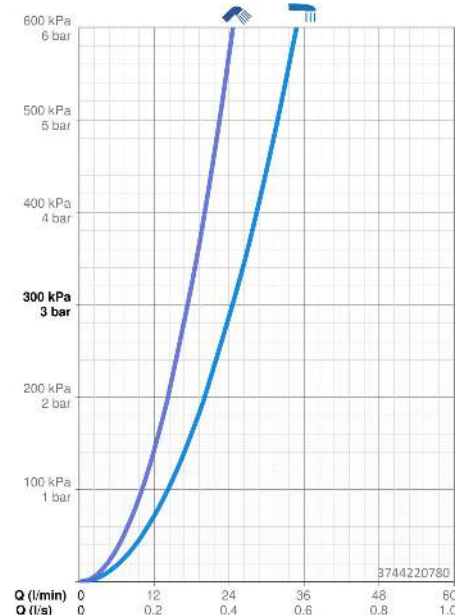

ZULASSUNGEN UND DEKLARATIONEN

Konformitätserklärung **DoC**