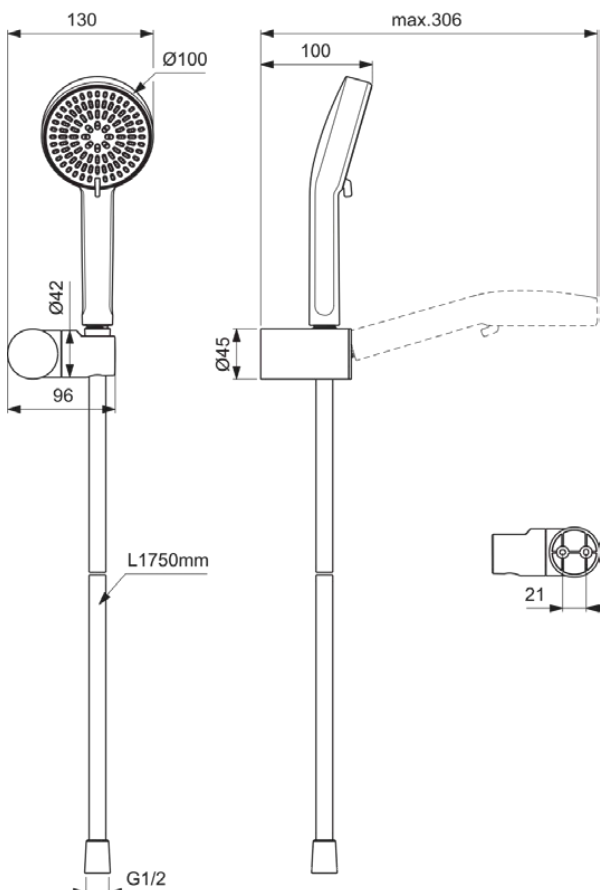

## BE152AA

IDEALRAIN | Brausekombination ohne Brausestange 130x100 mm in chrom, 8 l/min (3 bar) | Variable Strahlarten, Durchflussbegrenzer, Breite Brause

### Allgemeine Informationen

|                            |                                     |
|----------------------------|-------------------------------------|
| Produktkategorie:          | Brausekombinationen                 |
| Produktart:                | Brausekombination ohne Brausestange |
| Marke:                     | Ideal Standard                      |
| Kollektion:                | IDEALRAIN                           |
| Designer:                  | Ideal Standard                      |
| Colour:                    | AA - Chrom                          |
| Oberflächenbeschaffenheit: | glänzend                            |
| Breite (mm):               | 130                                 |
| Ausladung (mm):            | 100 - 306                           |
| Befestigungsart:           | Befestigungsschrauben               |
| Nettogewicht (kg):         | 0.61                                |
| EAN Code:                  | 3800861141341                       |