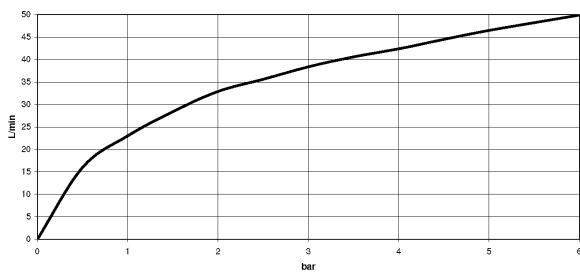

Waschtisch - Tara.

Eckventil Tara. - chrom

Artikelnummer: 22 900 892-00

- Rosette Ø 55 mm
- Schlauchabdeckung 200 mm, ablängbar

chrom

Maßzeichnung

Alle Angaben in mm / inch = mm x 0,0394

Waschtisch - Tara.
Eckventil Tara. - chrom
Artikelnummer: 22 900 892-00

Durchflussdiagramm

Waschtisch - Tara.

Eckventil Tara. - chrom

Artikelnummer: 22 900 892-00

Weitere Oberflächenvarianten

platin matt
22 900 892-06

platin
22 900 892-08

weiß matt
22 900 892-10