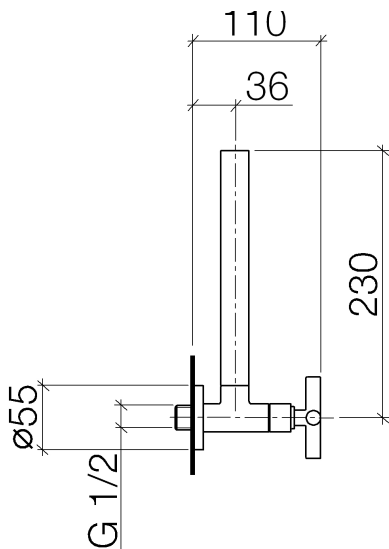

Waschtisch - Tara.

Eckventil Tara. - chrom

Artikelnummer: 22 900 892-00

- Rosette Ø 55 mm
- Schlauchabdeckung 200 mm, ablängbar

chrom

Maßzeichnung

Alle Angaben in mm / inch = mm x 0,0394

Waschtisch - Tara.
Eckventil Tara. - chrom
Artikelnummer: 22 900 892-00

Durchflussdiagramm

Waschtisch - Tara.

Eckventil Tara. - chrom

Artikelnummer: 22 900 892-00

Weitere Oberflächenvarianten

platin matt
22 900 892-06

platin
22 900 892-08

weiß matt
22 900 892-10