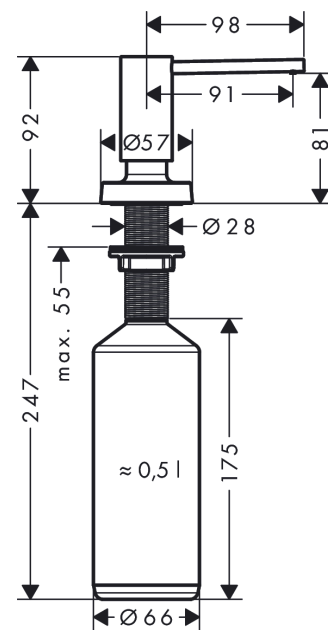

A51 Spülmittel-/ Lotionspender

Oberfläche: **Mattschwarz** Artikelnummer: **40448670**

Beschreibung

Merkmale

- passend für abgestimmtes Produktdesign zu ausgewählten Küchenmischer
- Ausladung 91 mm
- Material: hochwertige Metallkonstruktion
- korrosionsbeständiges Auslaufrohr
- Flascheninhalt 500 ml
- Dosiermenge 2 ml
- bequem von oben zu befüllen
- für Einbau in Arbeitsplatten bis 55 mm
- einfache und sichere Montage ohne Werkzeug
- Befestigungslochbohrung 28 - 35 mm Durchmesser erforderlich

Produktabbildung

Maßzeichnung

A51 Spülmittel-/ Lotionspender

Oberfläche: **Mattschwarz** Artikelnummer: **40448670**

Explosionszeichnung

Baujahr: >10/20

A51 Spülmittel-/ Lotionspender

Oberfläche: **Mattschwarz** Artikelnummer: **40448670**

Ersatzteilliste

Baujahr: >10/20

Pos.	Beschreibung	Artikelnummer	PG	VE
1	Pumpe	93283670	60	1
2	Rosette	93285XXX	65	-
3	Flasche für Lotionsspender	93278000	6	1