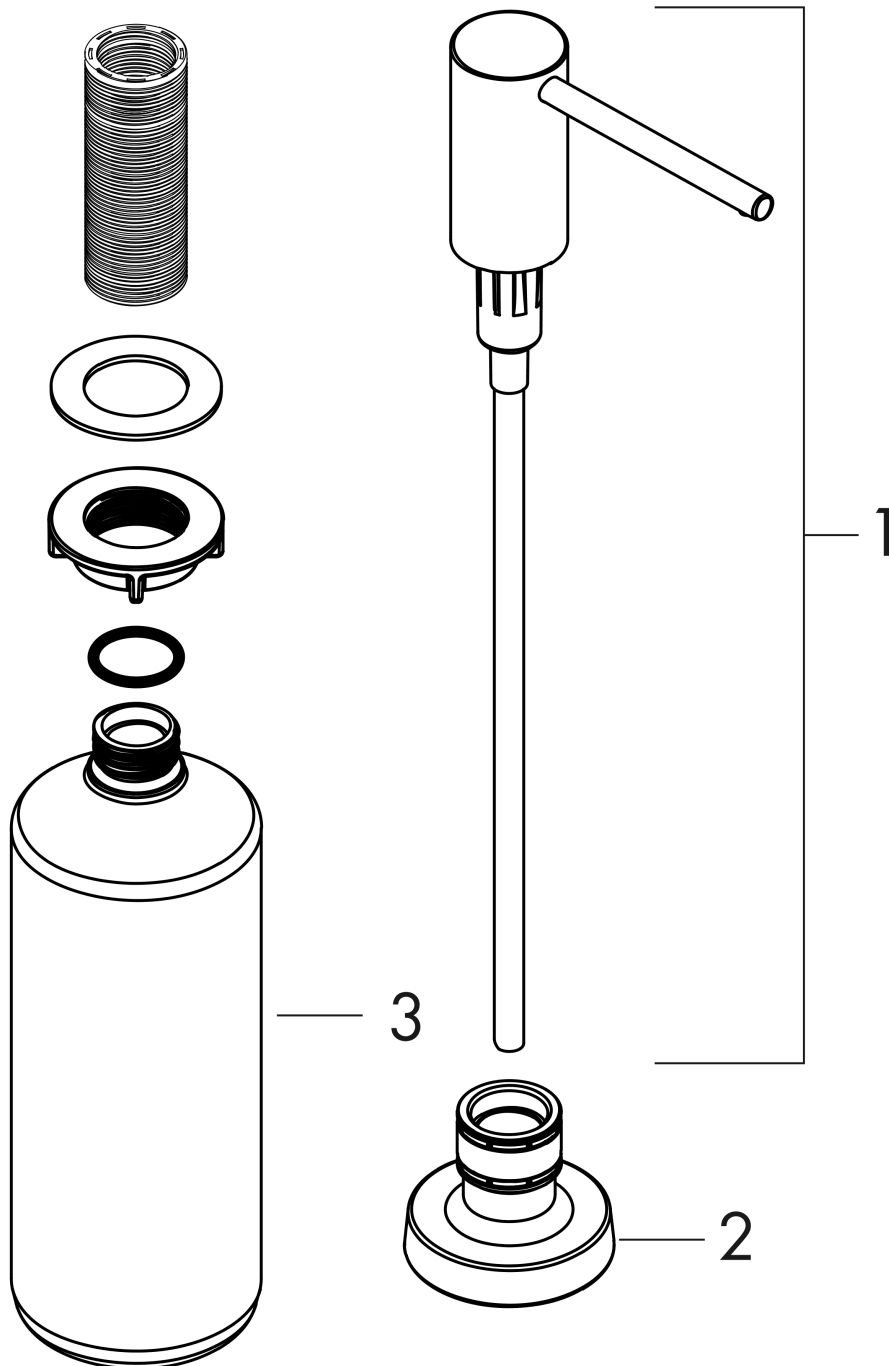

A51 Spülmittel-/ Lotionspender

Oberfläche: **Mattschwarz** Artikelnummer: **40448670**

Beschreibung

Merkmale

- passend für abgestimmtes Produktdesign zu ausgewählten Küchenmischer
- Ausladung 91 mm
- Material: hochwertige Metallkonstruktion
- korrosionsbeständiges Auslaufrohr
- Flascheninhalt 500 ml
- Dosiermenge 2 ml
- bequem von oben zu befüllen
- für Einbau in Arbeitsplatten bis 55 mm
- einfache und sichere Montage ohne Werkzeug
- Befestigungslochbohrung 28 - 35 mm Durchmesser erforderlich

Produktabbildung

Maßzeichnung

A51 Spülmittel-/ Lotionspender

Oberfläche: **Mattschwarz** Artikelnummer: **40448670**

Explosionszeichnung

Baujahr: >10/20

A51 Spülmittel-/ Lotionspender

Oberfläche: **Mattschwarz** Artikelnummer: **40448670**

Ersatzteilliste

Baujahr: >10/20

Pos.	Beschreibung	Artikelnummer	PG	VE
1	Pumpe	93283670	60	1
2	Rosette	93285XXX	65	-
3	Flasche für Lotionsspender	93278000	6	1