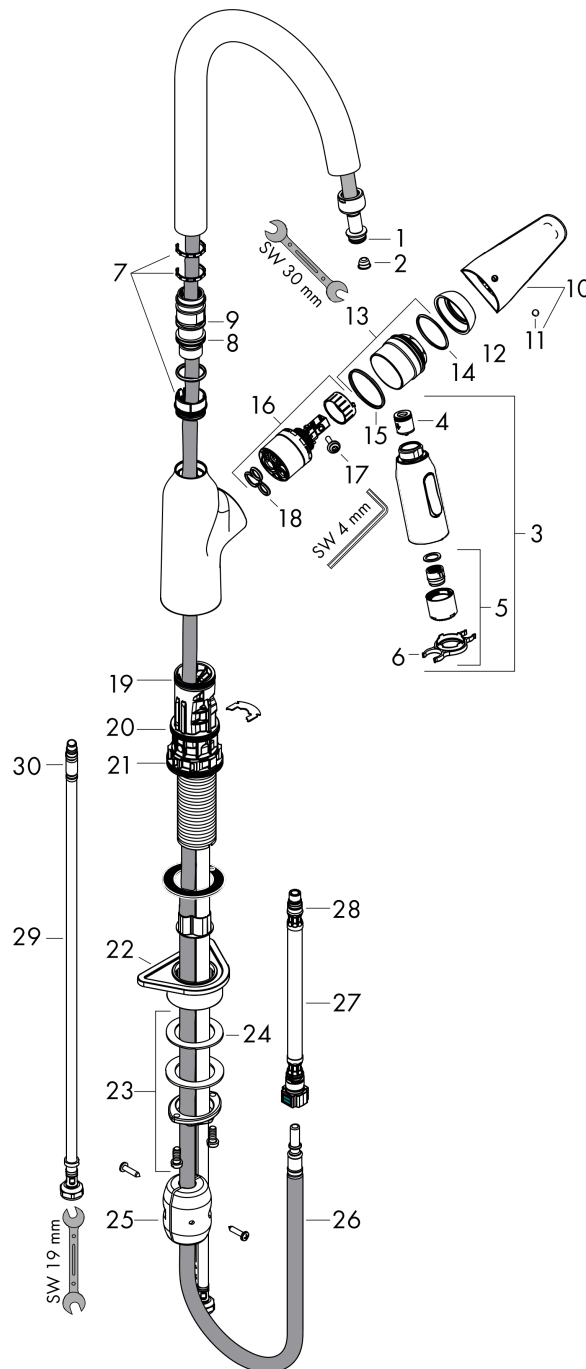

### Produktabbildung

### Maßzeichnung

**Focus M42**

**Einhebel-Küchenmischer 220, Ausziehbrause, 2jet**

Oberfläche: **Chrom** Artikelnummer: **71800000**

**Explosionszeichnung**

Baujahr: >10/18

## Focus M42

Einhebel-Küchenmischer 220, Ausziehbrause, 2jet

Oberfläche: **Chrom** Artikelnummer: **71800000**

### Ersatzteilliste

Baujahr: >10/18

Pos.	Beschreibung	Artikelnummer	PG	VE
1	O-Ring 11x2	98127000	1	1
2	Sieb	97735000	1	1
3	Ausziehbrause	93343000	16	1
4	Rückflußverhinderer-Set DW 15	94074000	5	1
5	Strahlformer	93342000	10	1
6	Serviceschlüssel	95910000	3	1
7	Gleitring-Set	98365000	3	1
8	O-Ring 21x2,5	98211000	1	1
9	O-Ring 22x1,5	98173000	1	1
10	Griff	93344000	0	1
11	Griffstopfen	96338000	1	1
12	Kappe	97406000	6	1
13	Mutter	93346000	10	1
14	O-Ring 32x2	98193000	1	1
15	O-Ring 36x2	98156000	1	1
16	Kartusche kpl.	92730000	11	1
17	Sicherungsschraube	95140000	2	1
18	Dichtung	95008000	3	1
19	O-Ring 30x1,5	98433000	1	1
20	O-Ring 38x2	98396000	1	1
21	O-Ring 44x2,5	98162000	2	1
22	Befestigungsteil	97523000	2	1
23	Schaftbefestigung kpl. (spezial)	93253000	6	1
24	Gleitring	97548000	1	1
25	Gewicht	92500000	9	1
26	Schlauch 1,50 m	95507000	12	1
27	Anschlussschlauch 600 mm M10x1	95561000	7	1
28	O-Ring 8x1,5	98423000	1	1
29	Anschlussschlauch 600 mm M8x0,75 G3/8	96556000	7	1
30	O-Ring 6,6x1,6	93019000	1	1