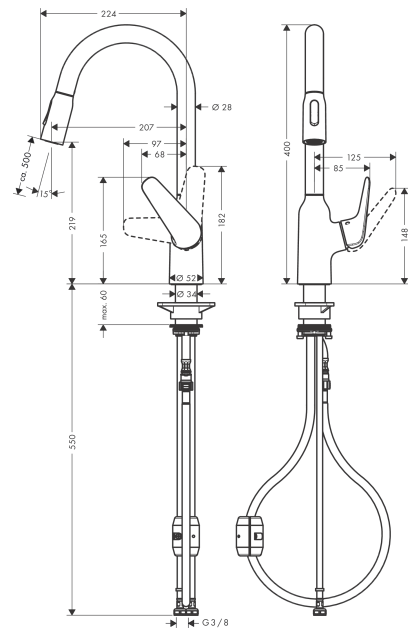

#### Merkmale

- ComfortZone 220
- Schwenkbereich 360°
- Laminarstrahl, Brausestrahl
- Brausestrahl arretierbar, Strahlumstellung durch Tastendruck und Strahlrückstellung automatisch durch Schließen der Armatur
- MagFit magnetische Brausehalterung
- Quick-Connect Schlauch
- maximale Durchflussmenge bei 3 bar: 8 l/min
- Keramikmischsystem
- Temperaturbegrenzung einstellbar
- Rückflussverhinderer integriert
- für Durchlauferhitzer geeignet
- Auszugslänge bis zu 50 cm
- P-IX 7360/IO
- EPD Kitchen Faucets

### Technologie

### Produktabbildung

### Maßzeichnung

**Focus M42**

**Einhebel-Küchenmischer 220, Ausziehbrause, 2jet**

Oberfläche: **Chrom** Artikelnummer: **71800000**

**Explosionszeichnung**

Baujahr: >10/18